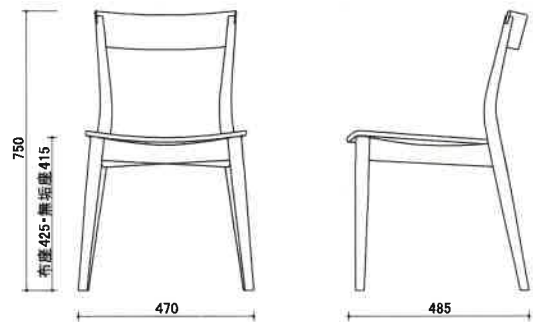

# azuki

Designed by Yoshinaga Keishi

size W470 × D485 × H750 (布座SH425・無垢座SH415)mm

後ろ脚が張り出した緊張感のあるフォルムが特徴的。板材は薄く、棒材は細く削り込み、最小の部材で構成した軽量の椅子。曲面に削り出した座面は、ダイナミックな木目があらわれる。

希望小売価格(税込)

張り地	材種	ブナ	E・アッシュ	レッド・オーク	ケヤキ	B・チェリー	ナラ	ウォールナット
A ランク		¥56,100	¥63,140	¥61,380	¥64,240	¥63,800	¥74,580	¥74,580
B ランク		¥56,760	¥63,800	¥62,040	¥64,900	¥64,460	¥75,240	¥75,240
C ランク		¥57,860	¥64,900	¥63,140	¥66,220	¥65,560	¥76,340	¥76,340
D ランク		¥60,720	¥67,760	¥66,000	¥68,860	¥68,420	¥79,200	¥79,200
E ランク		¥62,040	¥69,080	¥67,320	¥70,400	¥69,740	¥80,520	¥80,520
F ランク		¥63,360	¥70,400	¥68,640	¥71,720	¥71,060	¥81,840	¥81,840
G ランク		¥73,920	¥80,960	¥79,200	¥82,060	¥81,620	¥92,400	¥92,400
L-1		¥64,680	¥71,720	¥69,960	¥72,820	¥72,380	¥83,160	¥83,160
L-2		¥67,540	¥74,580	¥72,820	¥75,680	¥75,240	¥86,020	¥86,020
L-3		¥70,400	¥77,440	¥75,680	¥78,540	¥78,100	¥88,880	¥88,880
L-4		¥73,260	¥80,300	¥78,540	¥81,620	¥80,960	¥91,740	¥91,740
L-5		¥87,780	¥94,820	¥93,060	¥95,920	¥95,480	¥106,260	¥106,260
無垢板座 仕様		¥58,520	¥68,640	¥66,880	¥69,960	¥70,840	¥86,680	¥86,680