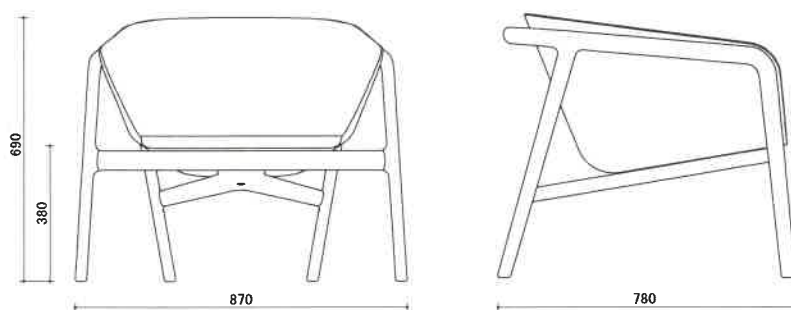

Golondrina

Designed by Jorge Herrera

size W870 × D780 × H690 (SH380) mm

Golondrina は「ツバメ」という意味。フレームの形状に由来している。

希望小売価格(税込)

張り地	材種	ブナ	E・アッシュ	レッド・オーク	ケヤキ	B・チェリー	ナラ	ウォールナット
A ランク		¥243,540	¥259,160	¥255,640	¥264,440	¥260,920	¥287,320	¥287,320
B ランク		¥247,720	¥263,560	¥260,040	¥268,840	¥265,320	¥291,720	¥291,720
C ランク		¥256,080	¥271,920	¥268,400	¥277,200	¥273,680	¥299,860	¥299,860
D ランク		¥275,440	¥291,280	¥287,760	¥296,560	¥293,040	¥319,220	¥319,220
E ランク		¥285,120	¥300,960	¥297,440	¥306,240	¥302,720	¥328,900	¥328,900
F ランク		¥294,800	¥310,640	¥307,120	¥315,920	¥312,400	¥338,800	¥338,800
G ランク		¥367,620	¥383,460	¥379,940	¥388,740	¥385,220	¥411,400	¥411,400
L-1		¥292,600	¥308,440	¥304,920	¥313,720	¥310,200	¥336,600	¥336,600
L-2		¥309,980	¥325,820	¥322,300	¥331,100	¥327,580	¥353,760	¥353,760
L-3		¥327,360	¥342,980	¥339,680	¥348,480	¥344,960	¥371,140	¥371,140
L-4		¥344,740	¥360,360	¥356,840	¥365,640	¥362,120	¥388,520	¥388,520
L-5		¥431,200	¥447,040	¥443,520	¥452,320	¥448,800	¥475,200	¥475,200

Golondrina ottoman

Designed by Jorge Herrera

size W605 × D605 × H390mm

Golondrina の有機的な形状を引き継いでデザインしたオットマン。広い座面の縫製ラインから表情が生まれている

希望小売価格(税込)

張り地	材種	ブナ	E・アッシュ	レッド・オーク	ケヤキ	B・チェリー	ナラ	ウォールナット
A ランク		¥60,720	¥64,680	¥64,240	¥65,780	¥66,000	¥72,380	¥72,380
B ランク		¥61,380	¥65,340	¥64,900	¥66,440	¥66,660	¥73,040	¥73,040
C ランク		¥62,920	¥66,880	¥66,440	¥67,760	¥67,980	¥74,580	¥74,580
D ランク		¥66,000	¥69,960	¥69,520	¥71,060	¥71,280	¥77,660	¥77,660
E ランク		¥67,760	¥71,720	¥71,280	¥72,600	¥72,820	¥79,420	¥79,420
F ランク		¥69,300	¥73,260	¥72,820	¥74,360	¥74,580	¥80,960	¥80,960
G ランク		¥81,400	¥85,360	¥84,920	¥86,460	¥86,680	¥93,060	¥93,060
L-1		¥70,180	¥74,140	¥73,700	¥75,240	¥75,460	¥81,840	¥81,840
L-2		¥73,480	¥77,440	¥77,000	¥78,540	¥78,760	¥85,140	¥85,140
L-3		¥76,780	¥80,740	¥80,300	¥81,840	¥82,060	¥88,440	¥88,440
L-4		¥80,080	¥84,040	¥83,600	¥85,140	¥85,360	¥91,740	¥91,740
L-5		¥96,580	¥100,540	¥100,100	¥101,640	¥101,860	¥108,240	¥108,240