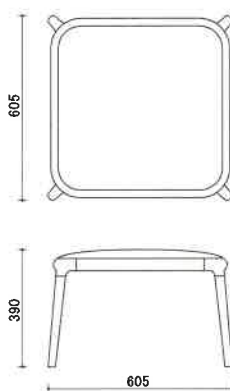

Golondrina

Designed by Jorge Herrera

size W870 × D780 × H690 (SH380) mm

Golondrina は「ツバメ」という意味。フレームの形状に由来している。

希望小売価格(税込)

張り地	材種	ブナ	E・アッシュ	レッド・オーク	ケヤキ	B・チェリー	ナラ	ウォールナット
A ランク		¥243,540	¥259,160	¥255,640	¥264,440	¥260,920	¥287,320	¥287,320
B ランク		¥247,720	¥263,560	¥260,040	¥268,840	¥265,320	¥291,720	¥291,720
C ランク		¥256,080	¥271,920	¥268,400	¥277,200	¥273,680	¥299,860	¥299,860
D ランク		¥275,440	¥291,280	¥287,760	¥296,560	¥293,040	¥319,220	¥319,220
E ランク		¥285,120	¥300,960	¥297,440	¥306,240	¥302,720	¥328,900	¥328,900
F ランク		¥294,800	¥310,640	¥307,120	¥315,920	¥312,400	¥338,800	¥338,800
G ランク		¥367,620	¥383,460	¥379,940	¥388,740	¥385,220	¥411,400	¥411,400
L-1		¥292,600	¥308,440	¥304,920	¥313,720	¥310,200	¥336,600	¥336,600
L-2		¥309,980	¥325,820	¥322,300	¥331,100	¥327,580	¥353,760	¥353,760
L-3		¥327,360	¥342,980	¥339,680	¥348,480	¥344,960	¥371,140	¥371,140
L-4		¥344,740	¥360,360	¥356,840	¥365,640	¥362,120	¥388,520	¥388,520
L-5		¥431,200	¥447,040	¥443,520	¥452,320	¥448,800	¥475,200	¥475,200

Golondrina ottoman

Designed by Jorge Herrera

size W605 × D605 × H390mm

Golondrina の有機的な形状を引き継いでデザインしたオットマン。広い座面の縫製ラインから表情が生まれている

希望小売価格(税込)

張り地	材種	ブナ	E・アッシュ	レッド・オーク	ケヤキ	B・チェリー	ナラ	ウォールナット
A ランク		¥60,720	¥64,680	¥64,240	¥65,780	¥66,000	¥72,380	¥72,380
B ランク		¥61,380	¥65,340	¥64,900	¥66,440	¥66,660	¥73,040	¥73,040
C ランク		¥62,920	¥66,880	¥66,440	¥67,760	¥67,980	¥74,580	¥74,580
D ランク		¥66,000	¥69,960	¥69,520	¥71,060	¥71,280	¥77,660	¥77,660
E ランク		¥67,760	¥71,720	¥71,280	¥72,600	¥72,820	¥79,420	¥79,420
F ランク		¥69,300	¥73,260	¥72,820	¥74,360	¥74,580	¥80,960	¥80,960
G ランク		¥81,400	¥85,360	¥84,920	¥86,460	¥86,680	¥93,060	¥93,060
L-1		¥70,180	¥74,140	¥73,700	¥75,240	¥75,460	¥81,840	¥81,840
L-2		¥73,480	¥77,440	¥77,000	¥78,540	¥78,760	¥85,140	¥85,140
L-3		¥76,780	¥80,740	¥80,300	¥81,840	¥82,060	¥88,440	¥88,440
L-4		¥80,080	¥84,040	¥83,600	¥85,140	¥85,360	¥91,740	¥91,740
L-5		¥96,580	¥100,540	¥100,100	¥101,640	¥101,860	¥108,240	¥108,240