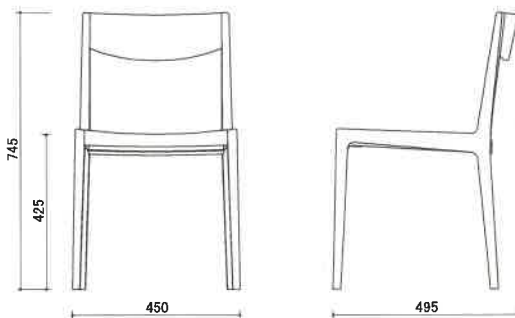

# HAKU

Designed by Chiba Tadashi

size W450 × D495 × H745 (SH425)mm

主張を抑えたニュートラルな佇まいがデザインのねらい。テーブルや空間との調和が図りやすく、飽きのこない“普通の上質さ”がそなわる。背と座面は当たりの良いカーブを追求し、試作改良を重ねた。軽量で使いやすいことも特徴。

希望小売価格(税込)

張り地	材種	ブナ	E・アッシュ	レッド・オーク	ケヤキ	B・チェリー	ナラ	ウォールナット
A ランク		¥51,260	¥57,640	¥56,760	¥56,540	¥58,300	¥63,580	¥63,580
B ランク		¥51,700	¥58,080	¥57,200	¥56,980	¥58,740	¥64,020	¥64,020
C ランク		¥52,360	¥58,960	¥58,080	¥57,860	¥59,400	¥64,900	¥64,900
D ランク		¥54,340	¥60,940	¥60,060	¥59,840	¥61,380	¥66,880	¥66,880
E ランク		¥55,220	¥61,820	¥60,940	¥60,720	¥62,480	¥67,760	¥67,760
F ランク		¥56,100	¥62,920	¥61,820	¥61,820	¥63,360	¥68,860	¥68,860
G ランク		¥63,140	¥70,180	¥69,080	¥69,080	¥70,620	¥76,120	¥76,120
L-1		¥59,400	¥66,220	¥65,340	¥65,120	¥66,660	¥72,160	¥72,160
L-2		¥62,040	¥68,860	¥67,980	¥67,760	¥69,520	¥74,800	¥74,800
L-3		¥64,680	¥71,500	¥70,620	¥70,400	¥72,160	¥77,660	¥77,660
L-4		¥67,320	¥74,360	¥73,480	¥73,260	¥74,800	¥80,300	¥80,300
L-5		¥80,300	¥87,780	¥86,900	¥86,680	¥88,220	¥93,720	¥93,720