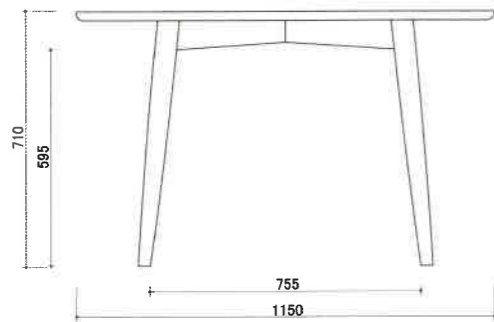

hozuki table 丸テーブル 4本脚

Designed by Yoshinaga Keishi

size φ950~1150×H710mm

hozuki chair、stoolに合わせてデザインされた、シンプルな丸テーブル。丸棒の脚と貫がホゾ組で一体となっており、ノックダウン方式で構成されている。

希望小売価格(税込)

天板サイズ	材種	ブナ	E・アッシュ	レッド・オーク	ケヤキ	B・チェリー	ナラ	ウォールナット
直直径950Φ		¥187,440	¥213,180	¥206,140	¥214,500	¥214,720	¥251,680	¥251,680
直径1050Φ		¥211,200	¥240,460	¥240,020	¥241,780	¥242,880	¥284,680	¥284,680
直径1150Φ		¥231,220	¥264,440	¥263,120	¥265,540	¥267,520	¥314,600	¥314,600

hozuki table 丸テーブル 3本脚

Designed by Yoshinaga Keishi

size φ850~1150×H710mm

hozuki chair、stoolに合わせてデザインされた、シンプルな丸テーブル。丸棒の脚と貫がホゾ組で一体となっており、ノックダウン方式で構成されている。

希望小売価格(税込)

天板サイズ	材種	ブナ	E・アッシュ	レッド・オーク	ケヤキ	B・チェリー	ナラ	ウォールナット
直径850Φ		¥152,020	¥171,600	¥166,320	¥172,700	¥172,920	¥200,860	¥200,860
直径950Φ		¥167,420	¥190,300	¥184,360	¥191,180	¥192,060	¥224,620	¥224,620
直径1050Φ		¥188,980	¥215,600	¥215,820	¥216,260	¥218,020	¥255,420	¥255,420
直径1150Φ		¥210,760	¥241,120	¥240,680	¥241,560	¥244,200	¥286,660	¥286,660