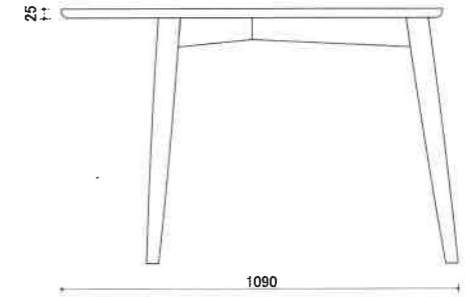

hozuki table 丸テーブル 4本脚

Designed by Yoshinaga Keishi

size φ950~1150×H710mm

hozuki chair、stoolに合わせてデザインされた、シンプルな丸テーブル。丸棒の脚と貫がホゾ組で一体となっており、ノックダウン方式で構成されている。

希望小売価格(税込)

天板サイズ	材種	ブナ	E・アッシュ	レッド・オーク	ケヤキ	B・チェリー	ナラ	ウォールナット
直直径950Φ		¥187,440	¥213,180	¥206,140	¥214,500	¥214,720	¥251,680	¥251,680
直径1050Φ		¥211,200	¥240,460	¥240,020	¥241,780	¥242,880	¥284,680	¥284,680
直径1150Φ		¥231,220	¥264,440	¥263,120	¥265,540	¥267,520	¥314,600	¥314,600

hozuki table 丸テーブル 3本脚

Designed by Yoshinaga Keishi

size φ850~1150×H710mm

hozuki chair、stoolに合わせてデザインされた、シンプルな丸テーブル。丸棒の脚と貫がホゾ組で一体となっており、ノックダウン方式で構成されている。

希望小売価格(税込)

天板サイズ	材種	ブナ	E・アッシュ	レッド・オーク	ケヤキ	B・チェリー	ナラ	ウォールナット
直径850Φ		¥152,020	¥171,600	¥166,320	¥172,700	¥172,920	¥200,860	¥200,860
直径950Φ		¥167,420	¥190,300	¥184,360	¥191,180	¥192,060	¥224,620	¥224,620
直径1050Φ		¥188,980	¥215,600	¥215,820	¥216,260	¥218,020	¥255,420	¥255,420
直径1150Φ		¥210,760	¥241,120	¥240,680	¥241,560	¥244,200	¥286,660	¥286,660