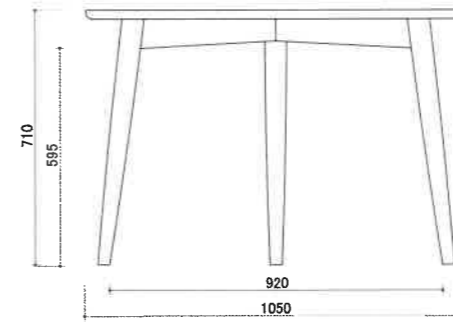

hozuki table 丸テーブル 4本脚

Designed by Yoshinaga Keishi

size φ950~1150×H710mm

hozuki chair、stoolに合わせてデザインされた、シンプルな丸テーブル。丸棒の脚と貫がホゾ組で一体となっており、ノックダウン方式で構成されている。

希望小売価格(税込)

天板サイズ	材種	ブナ	E・アッシュ	レッド・オーク	ケヤキ	B・チェリー	ナラ	ウォールナット
直直径950Φ		¥187,440	¥213,180	¥206,140	¥214,500	¥214,720	¥251,680	¥251,680
直径1050Φ		¥211,200	¥240,460	¥240,020	¥241,780	¥242,880	¥284,680	¥284,680
直径1150Φ		¥231,220	¥264,440	¥263,120	¥265,540	¥267,520	¥314,600	¥314,600

hozuki table 丸テーブル 3本脚

Designed by Yoshinaga Keishi

size φ850~1150×H710mm

hozuki chair、stoolに合わせてデザインされた、シンプルな丸テーブル。丸棒の脚と貫がホゾ組で一体となっており、ノックダウン方式で構成されている。

希望小売価格(税込)

天板サイズ	材種	ブナ	E・アッシュ	レッド・オーク	ケヤキ	B・チェリー	ナラ	ウォールナット
直径850Φ		¥152,020	¥171,600	¥166,320	¥172,700	¥172,920	¥200,860	¥200,860
直径950Φ		¥167,420	¥190,300	¥184,360	¥191,180	¥192,060	¥224,620	¥224,620
直径1050Φ		¥188,980	¥215,600	¥215,820	¥216,260	¥218,020	¥255,420	¥255,420
直径1150Φ		¥210,760	¥241,120	¥240,680	¥241,560	¥244,200	¥286,660	¥286,660