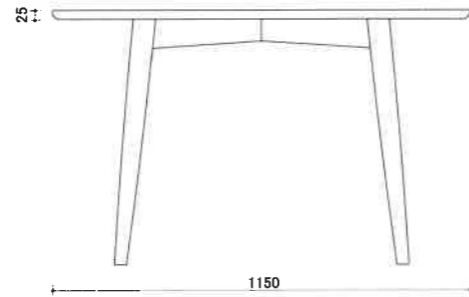

hozuki table 丸テーブル 4本脚

Designed by Yoshinaga Keishi

size φ950~1150×H710mm

hozuki chair、stoolに合わせてデザインされた、シンプルな丸テーブル。丸棒の脚と貫がホゾ組で一体となっており、ノックダウン方式で構成されている。

希望小売価格(税込)

天板サイズ	材種	ブナ	E・アッシュ	レッド・オーク	ケヤキ	B・チェリー	ナラ	ウォールナット
直直径950Φ		¥187,440	¥213,180	¥206,140	¥214,500	¥214,720	¥251,680	¥251,680
直径1050Φ		¥211,200	¥240,460	¥240,020	¥241,780	¥242,880	¥284,680	¥284,680
直径1150Φ		¥231,220	¥264,440	¥263,120	¥265,540	¥267,520	¥314,600	¥314,600

hozuki table 丸テーブル 3本脚

Designed by Yoshinaga Keishi

size φ850~1150×H710mm

hozuki chair、stoolに合わせてデザインされた、シンプルな丸テーブル。丸棒の脚と貫がホゾ組で一体となっており、ノックダウン方式で構成されている。

希望小売価格(税込)

天板サイズ	材種	ブナ	E・アッシュ	レッド・オーク	ケヤキ	B・チェリー	ナラ	ウォールナット
直径850Φ		¥152,020	¥171,600	¥166,320	¥172,700	¥172,920	¥200,860	¥200,860
直径950Φ		¥167,420	¥190,300	¥184,360	¥191,180	¥192,060	¥224,620	¥224,620
直径1050Φ		¥188,980	¥215,600	¥215,820	¥216,260	¥218,020	¥255,420	¥255,420
直径1150Φ		¥210,760	¥241,120	¥240,680	¥241,560	¥244,200	¥286,660	¥286,660