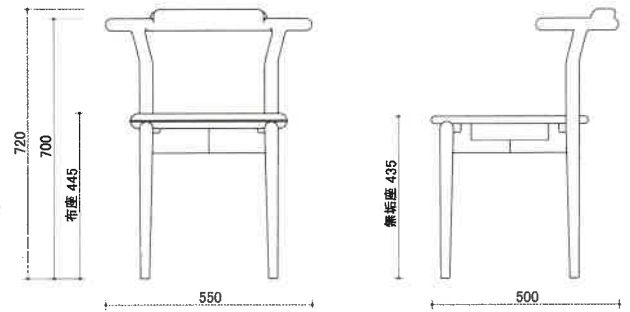

LUNA

Designed by Murasawa Kazuteru

size W550 × D500 × H720(布座SH445・無垢座SH435)mm

LUNA：月の名前の通り、円がモチーフのデザイン。笠木は曲げ木。座ぐりをほどこし、座り心地を高めている。座の中心を軸にして、回転しながら真っ直ぐに積みあがるスタッキング機能をそなえる。

希望小売価格(税込)

張り地	材種	ブナ	E・アッシュ	レッド・オーク	ケヤキ	B・チェリー	ナラ	ウォールナット
A ランク		-	¥60,060	¥59,840	¥60,280	¥62,040	¥71,500	¥71,500
B ランク		-	¥60,720	¥60,500	¥60,940	¥62,700	¥72,160	¥72,160
C ランク		-	¥62,040	¥61,820	¥62,260	¥64,020	¥73,480	¥73,480
D ランク		-	¥65,120	¥64,900	¥65,340	¥67,100	¥76,560	¥76,560
E ランク		-	¥66,660	¥66,440	¥66,880	¥68,640	¥78,100	¥78,100
F ランク		-	¥68,200	¥67,980	¥68,420	¥70,180	¥79,640	¥79,640
G ランク		-	¥79,860	¥79,420	¥79,860	¥81,620	¥91,300	¥91,300
L-1		-	¥68,640	¥68,200	¥68,860	¥70,620	¥80,080	¥80,080
L-2		-	¥71,500	¥71,280	¥71,720	¥73,480	¥82,940	¥82,940
L-3		-	¥74,360	¥74,140	¥74,580	¥76,340	¥86,020	¥86,020
L-4		-	¥77,440	¥77,000	¥77,440	¥79,420	¥88,880	¥88,880
L-5		-	¥91,960	¥91,740	¥92,180	¥93,940	¥103,400	¥103,400
無垢板座		-	¥67,760	¥66,880	¥67,320	¥70,180	¥83,600	¥83,600