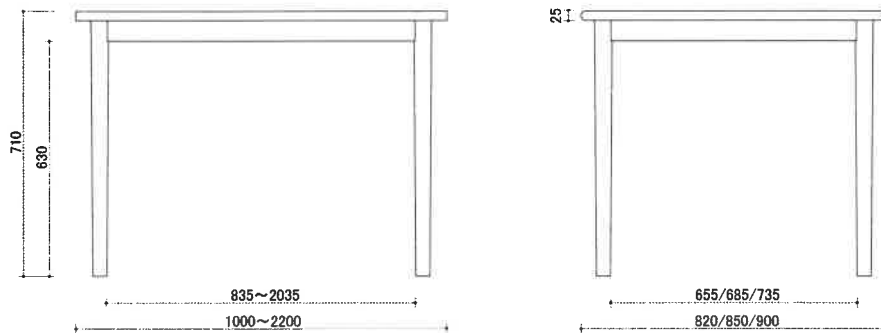

MM table

Designed by Murasawa Kazuteru

size W1000~2200 × D820~900 × H710mm

さまざまな空間に合わせやすいシンプルなデザイン。ディテールに丸みを持たせたやさしい表情。
天板ははしばみ有り/無しが選べ、サイズオーダーにも対応。

希望小売価格(税込)

奥行	幅	端バミ	材種	フナ	E・アッシュ	レッド・オーク	ケヤキ	B・チェリー	ナラ	ウォールナット	
820 (脚間 655)	1000~1300	無し		¥165,440	¥185,240	¥185,900	¥193,380	¥195,800	¥222,640	¥225,060	
	(脚間 1135)	有り		-	-	-	-	¥234,960	¥267,300	¥269,940	
	1350~1500	無し		¥175,340	¥202,620	¥200,200	¥211,860	¥211,200	¥244,420	¥244,420	
	(脚間 1185~1335)	有り		-	-	-	-	¥218,020	¥249,480	¥249,480	
	1550~1800	無し		¥199,540	¥231,880	¥229,020	¥242,000	¥240,900	¥280,500	¥280,500	
	(脚間 1385~1635)	有り		-	-	-	-	¥289,080	¥336,600	¥336,600	
	1850 ~ 2000	無し		¥224,620	¥259,820	¥252,780	¥270,820	¥267,080	¥312,840	¥312,840	
	(脚間 1685~1835)	有り		-	-	-	-	¥320,540	¥375,320	¥375,320	
	2050 ~ 2200	無し		¥250,580	¥288,420	¥280,940	¥300,520	¥293,700	¥345,620	¥345,620	
	(脚間 1885~2035)	有り		-	-	-	-	¥352,440	¥414,920	¥414,920	
850・900 (脚間 685・735)	1500	無し		¥186,560	¥216,040	¥213,840	¥225,720	¥224,840	¥260,920	¥260,920	
		有り		-	-	-	-	¥269,940	¥313,060	¥313,060	
	1550 ~ 1800	無し		¥212,520	¥245,080	¥243,760	¥256,080	¥258,060	¥297,660	¥297,660	
		有り		-	-	-	-	¥309,540	¥357,280	¥357,280	
	1850 ~ 2000	無し		¥240,460	¥278,520	¥273,240	¥290,400	¥290,840	¥335,720	¥335,720	
		有り		-	-	-	-	¥348,920	¥402,820	¥402,820	
	2050 ~ 2200	無し		¥264,440	¥305,360	¥297,220	¥318,340	¥311,080	¥366,960	¥366,960	
		有り		-	-	-	-	¥373,340	¥440,440	¥440,440	
	脚 1本				¥11,220	¥12,320	¥12,100	¥12,980	¥12,320	¥14,080	¥14,080