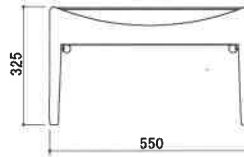

# MODUS side table

Designed by Kristian Vedel

size W550 × D550 × H325mm

テーブルトップを乗せたり外したりすることで様々な使い方可能。チェア、オットマンと同じ外形サイズ。

希望小売価格(税込)

張り地	材種	ブナ	E・アッシュ	レッド・オーク	ケヤキ	B・チェリー	ナラ	ウォールナット
	ブロンズガラス天板・アルミ棚板	¥87,560	¥92,180	¥91,520	¥91,300	¥93,280	¥100,100	¥100,100