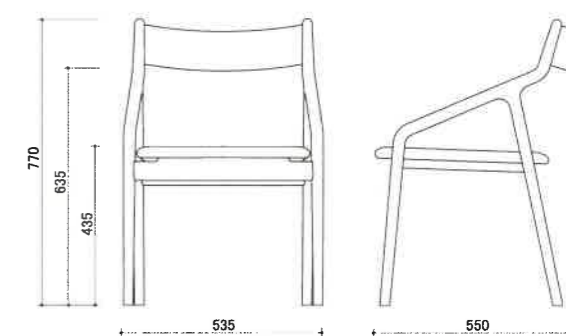

# pepe arm

Designed by Murasawa Kazuteru

size W535 × D550 × H770 (SH435・AH610~635) mm

フレームはフィンガージョイントで強度を高め、その接合部をデザインのポイントにしている。脚部先端の断面は円形だがアーム部では丸四角になり、背の先端で再び円になるという変化を持たせている。軽さとゆったりとした座り心地をそなえる。

希望小売価格(税込)

張り地	材種	ブナ	E・アッシュ	レッド・オーク	ケヤキ	B・チェリー	ナラ	ウォールナット
A ランク		¥54,560	¥60,940	¥60,060	¥60,060	¥62,480	¥71,060	¥71,060
B ランク		¥55,220	¥61,380	¥60,720	¥60,720	¥63,140	¥71,720	¥71,720
C ランク		¥56,540	¥62,700	¥61,820	¥61,820	¥64,240	¥72,820	¥72,820
D ランク		¥59,180	¥65,340	¥64,680	¥64,680	¥67,100	¥75,680	¥75,680
E ランク		¥60,720	¥66,880	¥66,000	¥66,000	¥68,420	¥77,000	¥77,000
F ランク		¥62,040	¥68,200	¥67,320	¥67,320	¥69,740	¥78,320	¥78,320
G ランク		¥72,380	¥78,540	¥77,880	¥77,880	¥80,300	¥88,880	¥88,880
L-1		¥62,920	¥69,080	¥68,200	¥68,200	¥70,620	¥79,200	¥79,200
L-2		¥65,780	¥71,940	¥71,280	¥71,280	¥73,480	¥82,280	¥82,280
L-3		¥68,640	¥74,800	¥74,140	¥74,140	¥76,560	¥85,140	¥85,140
L-4		¥71,500	¥77,660	¥77,000	¥77,000	¥79,420	¥88,000	¥88,000
L-5		¥86,020	¥92,180	¥91,300	¥91,300	¥93,720	¥102,300	¥102,300

# pepe side

Designed by Murasawa Kazuteru

size W535 × D550 × H770 (SH435・AH490~635) mm

フレームはフィンガージョイントで強度を高め、その接合部をデザインのポイントにしている。脚部先端の断面は円形だがアーム部では丸四角になり、背の先端で再び円になるという変化を持たせている。軽さとゆったりとした座り心地をそなえる。

希望小売価格(税込)