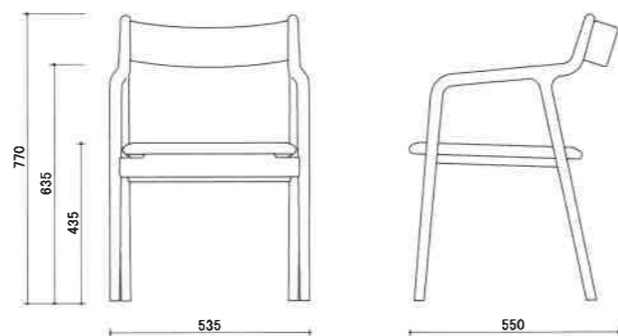

# pepe arm

Designed by Murasawa Kazuteru

size W535 × D550 × H770 (SH435・AH610~635) mm

フレームはフィンガージョイントで強度を高め、その接合部をデザインのポイントにしている。脚部先端の断面は円形だがアーム部では丸四角になり、背の先端で再び円になるという変化を持たせている。軽さとゆったりとした座り心地をそなえる。

希望小売価格(税込)

張り地	材種	ブナ	E・アッシュ	レッド・オーク	ケヤキ	B・チェリー	ナラ	ウォールナット
A ランク		¥54,560	¥60,940	¥60,060	¥60,060	¥62,480	¥71,060	¥71,060
B ランク		¥55,220	¥61,380	¥60,720	¥60,720	¥63,140	¥71,720	¥71,720
C ランク		¥56,540	¥62,700	¥61,820	¥61,820	¥64,240	¥72,820	¥72,820
D ランク		¥59,180	¥65,340	¥64,680	¥64,680	¥67,100	¥75,680	¥75,680
E ランク		¥60,720	¥66,880	¥66,000	¥66,000	¥68,420	¥77,000	¥77,000
F ランク		¥62,040	¥68,200	¥67,320	¥67,320	¥69,740	¥78,320	¥78,320
G ランク		¥72,380	¥78,540	¥77,880	¥77,880	¥80,300	¥88,880	¥88,880
L-1		¥62,920	¥69,080	¥68,200	¥68,200	¥70,620	¥79,200	¥79,200
L-2		¥65,780	¥71,940	¥71,280	¥71,280	¥73,480	¥82,280	¥82,280
L-3		¥68,640	¥74,800	¥74,140	¥74,140	¥76,560	¥85,140	¥85,140
L-4		¥71,500	¥77,660	¥77,000	¥77,000	¥79,420	¥88,000	¥88,000
L-5		¥86,020	¥92,180	¥91,300	¥91,300	¥93,720	¥102,300	¥102,300

# pepe side

Designed by Murasawa Kazuteru

size W535 × D550 × H770 (SH435・AH490~635) mm

フレームはフィンガージョイントで強度を高め、その接合部をデザインのポイントにしている。脚部先端の断面は円形だがアーム部では丸四角になり、背の先端で再び円になるという変化を持たせている。軽さとゆったりとした座り心地をそなえる。

希望小売価格(税込)