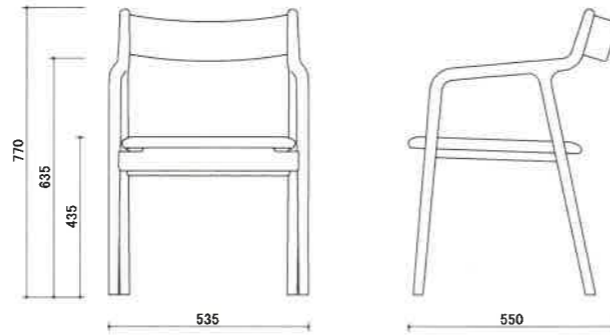

pepe arm 背布張りタイプ

Designed by Murasawa Kazuteru

size W535 × D550 × H770 (SH435・AH610~635) mm

フレームはフィンガージョイントで強度を高め、その接合部をデザインのポイントにしている。脚部先端の断面は円形だがアーム部では丸四角になり、背の先端で再び円になるという変化を持たせている。軽さとゆったりとした座り心地をそなえる。

希望小売価格(税込)

張り地	材種	ブナ	E・アッシュ	レッド・オーク	ケヤキ	B・チェリー	ナラ	ウォールナット
A ランク		¥58,960	¥64,240	¥63,580	¥63,580	¥65,780	¥73,260	¥73,260
B ランク		¥59,840	¥65,120	¥64,680	¥64,680	¥66,660	¥74,360	¥74,360
C ランク		¥61,600	¥66,880	¥66,440	¥66,440	¥68,420	¥76,120	¥76,120
D ランク		¥65,780	¥71,060	¥70,620	¥70,620	¥72,600	¥80,300	¥80,300
E ランク		¥67,760	¥73,040	¥72,600	¥72,600	¥74,800	¥82,280	¥82,280
F ランク		¥69,960	¥75,240	¥74,580	¥74,800	¥76,780	¥84,480	¥84,480
G ランク		¥85,580	¥90,860	¥90,200	¥90,200	¥92,400	¥99,880	¥99,880
L-1		¥68,640	¥73,920	¥73,480	¥73,480	¥75,680	¥83,160	¥83,160
L-2		¥71,940	¥77,220	¥76,780	¥76,780	¥78,760	¥86,460	¥86,460
L-3		¥75,240	¥80,300	¥79,860	¥79,860	¥82,060	¥89,540	¥89,540
L-4		¥77,440	¥82,500	¥82,060	¥82,060	¥84,260	¥91,740	¥91,740
L-5		¥92,620	¥97,900	¥97,240	¥97,240	¥99,440	¥106,920	¥106,920

宮崎椅子製作所

pepe side 背布張りタイプ

Designed by Murasawa Kazuteru

size W535 × D550 × H770 (SH435・AH490~635) mm

フレームはフィンガージョイントで強度を高め、その接合部をデザインのポイントにしている。脚部先端の断面は円形だがアーム部では丸四角になり、背の先端で再び円になるという変化を持たせている。軽さとゆったりとした座り心地をそなえる。