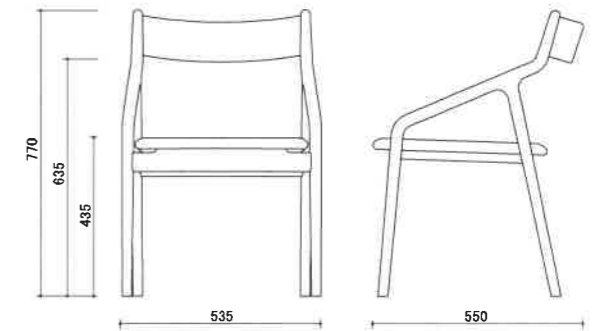

pepe arm 背布張りタイプ

Designed by Murasawa Kazuteru

size W535 × D550 × H770 (SH435・AH610~635) mm

フレームはフィンガージョイントで強度を高め、その接合部をデザインのポイントにしている。脚部先端の断面は円形だがアーム部では丸四角になり、背の先端で再び円になるという変化を持たせている。軽さとゆったりとした座り心地をそなえる。

希望小売価格(税込)

張り地	材種	ブナ	E・アッシュ	レッド・オーク	ケヤキ	B・チェリー	ナラ	ウォールナット
A ランク		¥58,960	¥64,240	¥63,580	¥63,580	¥65,780	¥73,260	¥73,260
B ランク		¥59,840	¥65,120	¥64,680	¥64,680	¥66,660	¥74,360	¥74,360
C ランク		¥61,600	¥66,880	¥66,440	¥66,440	¥68,420	¥76,120	¥76,120
D ランク		¥65,780	¥71,060	¥70,620	¥70,620	¥72,600	¥80,300	¥80,300
E ランク		¥67,760	¥73,040	¥72,600	¥72,600	¥74,800	¥82,280	¥82,280
F ランク		¥69,960	¥75,240	¥74,580	¥74,800	¥76,780	¥84,480	¥84,480
G ランク		¥85,580	¥90,860	¥90,200	¥90,200	¥92,400	¥99,880	¥99,880
L-1		¥68,640	¥73,920	¥73,480	¥73,480	¥75,680	¥83,160	¥83,160
L-2		¥71,940	¥77,220	¥76,780	¥76,780	¥78,760	¥86,460	¥86,460
L-3		¥75,240	¥80,300	¥79,860	¥79,860	¥82,060	¥89,540	¥89,540
L-4		¥77,440	¥82,500	¥82,060	¥82,060	¥84,260	¥91,740	¥91,740
L-5		¥92,620	¥97,900	¥97,240	¥97,240	¥99,440	¥106,920	¥106,920

宮崎椅子製作所

pepe side 背布張りタイプ

Designed by Murasawa Kazuteru

size W535 × D550 × H770 (SH435・AH490~635) mm

フレームはフィンガージョイントで強度を高め、その接合部をデザインのポイントにしている。脚部先端の断面は円形だがアーム部では丸四角になり、背の先端で再び円になるという変化を持たせている。軽さとゆったりとした座り心地をそなえる。