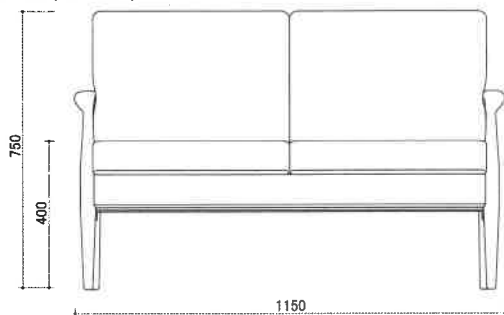

Paper Knife sofa 2P

Designed by Kai Kristiansen

size W1150 × D770 × H750(SH400)mm

ナイフをモチーフにしたアームの形状がネーミングの由来。デンマークのデザイナー、カイ・クリスチャンセンがデザインしたソファを復刻生産。ゆったりとしたサイズを細身の美しいフレームで実現している。

希望小売価格(税込)

張り地	材種	ブナ	E・アッシュ	レッド・オーク	ケヤキ	B・チェリー	ナラ	ウォールナット
A ランク		¥239,800	¥254,760	¥250,800	¥256,300	¥255,420	¥277,200	¥277,200
B ランク		¥246,400	¥261,580	¥257,620	¥263,120	¥262,020	¥283,800	¥283,800
C ランク		¥259,160	¥274,340	¥270,380	¥275,880	¥274,780	¥296,560	¥296,560
D ランク		¥289,080	¥304,260	¥300,300	¥305,800	¥304,700	¥326,480	¥326,480
E ランク		¥304,040	¥319,220	¥315,260	¥320,760	¥319,660	¥341,440	¥341,440
F ランク		¥319,000	¥334,180	¥330,220	¥335,720	¥334,620	¥356,400	¥356,400
G ランク		¥431,420	¥446,380	¥442,420	¥447,920	¥447,040	¥468,820	¥468,820
L-1		¥306,460	¥321,420	¥317,460	¥322,960	¥322,080	¥343,860	¥343,860
L-2		¥330,880	¥345,840	¥342,100	¥347,600	¥346,500	¥368,280	¥368,280
L-3		¥355,520	¥370,480	¥366,520	¥372,020	¥371,140	¥392,700	¥392,700
L-4		¥379,940	¥394,900	¥391,160	¥396,660	¥395,560	¥417,340	¥417,340
L-5		¥502,480	¥517,440	¥513,700	¥519,200	¥518,100	¥539,880	¥539,880