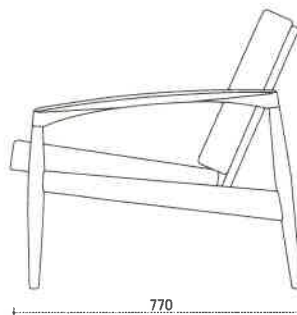

Paper Knife sofa 2P

Designed by Kai Kristiansen

size W1150 × D770 × H750(SH400)mm

ナイフをモチーフにしたアームの形状がネーミングの由来。デンマークのデザイナー、カイ・クリスチャンセンがデザインしたソファを復刻生産。ゆったりとしたサイズを細身の美しいフレームで実現している。

希望小売価格(税込)

張り地	材種	ブナ	E・アッシュ	レッド・オーク	ケヤキ	B・チェリー	ナラ	ウォールナット
A ランク		¥239,800	¥254,760	¥250,800	¥256,300	¥255,420	¥277,200	¥277,200
B ランク		¥246,400	¥261,580	¥257,620	¥263,120	¥262,020	¥283,800	¥283,800
C ランク		¥259,160	¥274,340	¥270,380	¥275,880	¥274,780	¥296,560	¥296,560
D ランク		¥289,080	¥304,260	¥300,300	¥305,800	¥304,700	¥326,480	¥326,480
E ランク		¥304,040	¥319,220	¥315,260	¥320,760	¥319,660	¥341,440	¥341,440
F ランク		¥319,000	¥334,180	¥330,220	¥335,720	¥334,620	¥356,400	¥356,400
G ランク		¥431,420	¥446,380	¥442,420	¥447,920	¥447,040	¥468,820	¥468,820
L-1		¥306,460	¥321,420	¥317,460	¥322,960	¥322,080	¥343,860	¥343,860
L-2		¥330,880	¥345,840	¥342,100	¥347,600	¥346,500	¥368,280	¥368,280
L-3		¥355,520	¥370,480	¥366,520	¥372,020	¥371,140	¥392,700	¥392,700
L-4		¥379,940	¥394,900	¥391,160	¥396,660	¥395,560	¥417,340	¥417,340
L-5		¥502,480	¥517,440	¥513,700	¥519,200	¥518,100	¥539,880	¥539,880