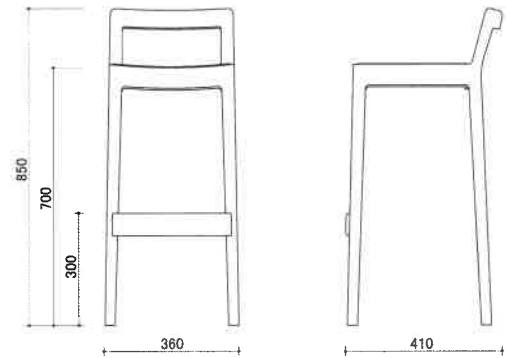

# R+R counter chair

Designed by Koizumi Makoto

size W360 × D410 × H850 (SH700)、脚掛けの高さ=300mm

ありそうでない、シンプルな椅子デザイン。一見すると直線的でミニマルだが、微妙なカーブやさまざまなRがディテールにそなわり、おとなしいが豊かな表情を持つ。チェアとカウンターチェア、2タイプをラインナップ。

希望小売価格(税込)

張り地	材種	ブナ	E・アッシュ	レッド・オーク	ケヤキ	B・チェリー	ナラ	ウォールナット
A ランク		¥58,960	¥66,000	¥65,780	¥67,100	¥68,420	¥80,300	¥80,300
B ランク		¥59,400	¥66,440	¥66,220	¥67,540	¥68,860	¥80,740	¥80,740
C ランク		¥60,280	¥67,320	¥67,100	¥68,420	¥69,740	¥81,620	¥81,620
D ランク		¥62,260	¥69,080	¥68,860	¥70,180	¥71,720	¥83,600	¥83,600
E ランク		¥63,140	¥70,180	¥69,960	¥71,280	¥72,600	¥84,480	¥84,480
F ランク		¥64,020	¥71,060	¥70,840	¥72,160	¥73,480	¥85,360	¥85,360
G ランク		¥71,280	¥78,100	¥78,100	¥79,200	¥80,740	¥92,620	¥92,620
L-1		¥65,120	¥72,160	¥71,940	¥73,260	¥74,580	¥86,460	¥86,460
L-2		¥67,100	¥74,140	¥73,920	¥75,240	¥76,560	¥88,440	¥88,440
L-3		¥69,080	¥76,120	¥75,900	¥77,220	¥78,540	¥90,420	¥90,420
L-4		¥69,300	¥76,340	¥76,120	¥77,440	¥78,760	¥90,640	¥90,640
L-5		¥77,880	¥84,920	¥84,700	¥86,020	¥87,340	¥99,220	¥99,220