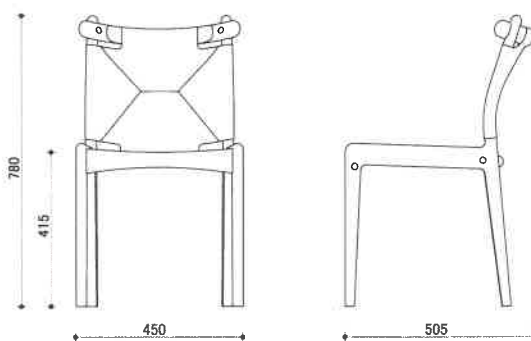

sail

Designed by Murasawa Kazuteru

size W450 × D505 × H780 (SH415)mm

組み立てやすくフラットパックが可能となるようデザインされたノックダウンチェア。軽量化の狙いもあり使用した座と背の革が体にやさしくフィットする。

希望小売価格(税込)

張り地	材種	ブナ	E・アッシュ	レッド・オーク	ケヤキ	B・チェリー	ナラ	ウォールナット
A ランク		¥68,200	¥73,920	¥73,040	¥73,480	¥75,460	¥84,040	¥84,040
B ランク		¥69,080	¥75,020	¥74,140	¥74,580	¥76,560	¥84,920	¥84,920
C ランク		¥71,060	¥77,000	¥76,120	¥76,340	¥78,540	¥86,900	¥86,900
D ランク		¥75,680	¥81,620	¥80,740	¥80,960	¥83,160	¥91,520	¥91,520
E ランク		¥78,100	¥84,040	¥83,160	¥83,380	¥85,360	¥93,940	¥93,940
F ランク		¥80,300	¥86,240	¥85,360	¥85,580	¥87,780	¥96,140	¥96,140
G ランク		¥97,680	¥103,620	¥102,740	¥102,960	¥105,160	¥113,520	¥113,520
L-1		¥77,000	¥82,940	¥82,060	¥82,280	¥84,260	¥92,840	¥92,840
L-2		¥80,300	¥86,240	¥85,360	¥85,580	¥87,560	¥96,140	¥96,140
L-3		¥83,600	¥89,540	¥88,660	¥88,880	¥90,860	¥99,440	¥99,440
L-4		¥86,900	¥92,840	¥91,960	¥92,180	¥94,160	¥102,740	¥102,740
L-5		¥103,400	¥109,340	¥108,460	¥108,680	¥110,660	¥119,240	¥119,240