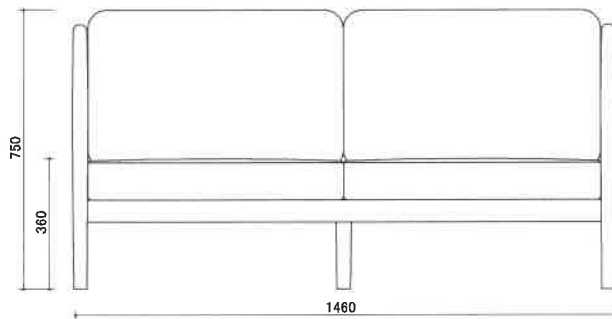

size W1460 × D710 × H750 (SH360) mm