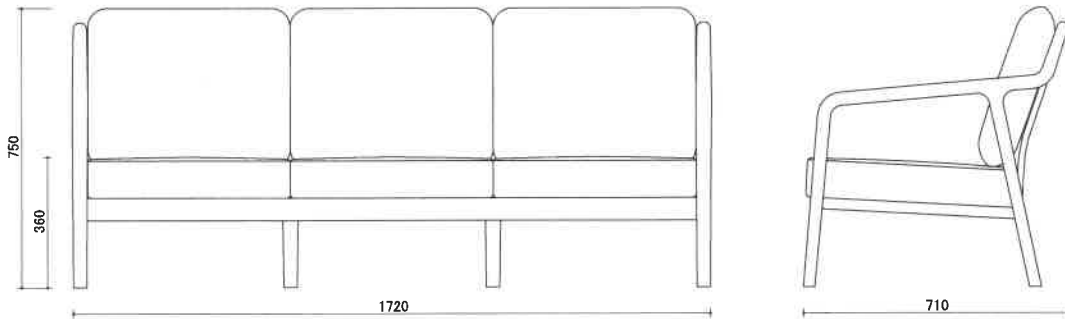

size W1720 × D710 × H750 (SH360) mm