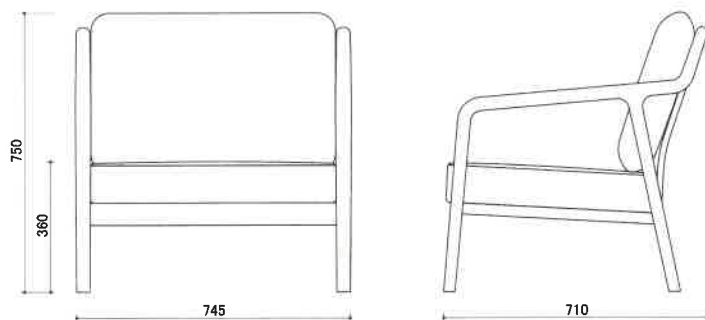

pepe sofa 1P

Designed by Murasawa Kazuteru

size W745 × D710 × H750(SH360)mm

pepe のデザインをシリーズ展開して開発したソファ。3P と 2P、1P をラインナップ。壁際に置かないセンターソファとして使うと、背の格子が空間に映える。ファブリックはカバーリング方式で、容易にクリーニングできる。

希望小売価格(税込)

張り地	材種	ブナ	E・アッシュ	レッド・オーク	ケヤキ	B・チェリー	ナラ	ウォールナット
A ランク		¥129,140	¥139,920	¥138,820	¥144,540	¥142,120	¥159,280	¥159,280
B ランク		¥132,880	¥143,880	¥142,560	¥148,500	¥145,860	¥163,240	¥163,240
C ランク		¥140,140	¥150,920	¥149,820	¥155,540	¥153,120	¥170,280	¥170,280
D ランク		¥157,080	¥167,860	¥166,540	¥172,480	¥170,060	¥187,220	¥187,220
E ランク		¥165,440	¥176,220	¥175,120	¥180,840	¥178,420	¥195,580	¥195,580
F ランク		¥182,160	¥193,600	¥192,280	¥198,440	¥195,800	¥213,840	¥213,840
G ランク		¥248,380	¥259,820	¥258,500	¥264,660	¥262,020	¥280,060	¥280,060
L-1		¥177,760	¥188,540	¥187,220	¥193,160	¥190,740	¥207,900	¥207,900
L-2		¥195,360	¥206,140	¥204,820	¥210,760	¥208,340	¥225,500	¥225,500
L-3		¥212,960	¥223,740	¥222,420	¥228,360	¥225,940	¥243,100	¥243,100
L-4		¥241,340	¥252,780	¥251,460	¥257,620	¥254,980	¥273,020	¥273,020
L-5		¥333,520	¥344,960	¥343,640	¥349,800	¥347,160	¥365,200	¥365,200