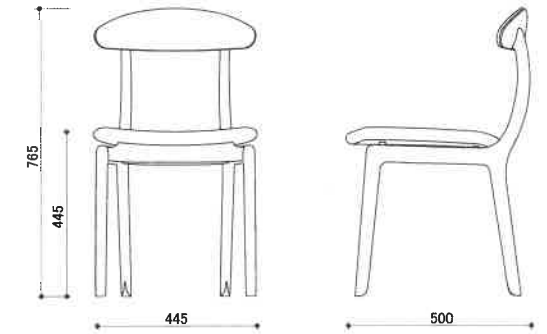

KAKI no ISU

Designed by Furuta Keisuke

size W445 × D500 × H765 (SH445) mm

湾曲した背のフレームが特徴。背は、布張りタイプと無垢タイプの2種類。ダイニングで場所をとらないコンパクトサイズ。

希望小売価格(税込)

張り地	材種	ブナ	E・アッシュ	レッド・オーク	ケヤキ	B・チェリー	ナラ	ウォールナット
A ランク		¥55,440	¥62,260	¥61,160	¥60,500	¥62,920	¥72,820	¥72,820
B ランク		¥56,100	¥62,920	¥61,820	¥61,160	¥63,580	¥73,260	¥73,260
C ランク		¥57,200	¥64,020	¥63,140	¥62,260	¥64,900	¥74,580	¥74,580
D ランク		¥60,060	¥66,880	¥65,780	¥65,120	¥67,760	¥77,440	¥77,440
E ランク		¥61,600	¥68,420	¥67,320	¥66,440	¥69,080	¥78,760	¥78,760
F ランク		¥62,920	¥69,740	¥68,640	¥67,980	¥70,400	¥80,300	¥80,300
G ランク		¥73,480	¥80,300	¥79,420	¥78,540	¥81,180	¥90,860	¥90,860
L-1		¥63,140	¥69,960	¥68,860	¥68,200	¥70,620	¥80,520	¥80,520
L-2		¥65,780	¥72,600	¥71,500	¥70,840	¥73,260	¥83,160	¥83,160
L-3		¥68,420	¥75,240	¥74,140	¥73,480	¥75,900	¥85,580	¥85,580
L-4		¥71,060	¥77,880	¥76,780	¥76,120	¥78,540	¥88,220	¥88,220
L-5		¥84,040	¥90,860	¥89,980	¥89,100	¥91,740	¥101,420	¥101,420

宮崎椅子製作所

KAKI no ISU 背布張りタイプ

Designed by Furuta Keisuke

size W445 × D500 × H765 (SH445) mm

湾曲した背のフレームが特徴。背は、布張りタイプと無垢タイプの2種類。ダイニングで場所をとらないコンパクトサイズ。

希望小売価格(税込)

張り地	材種	ブナ	E・アッシュ	レッド・オーク	ケヤキ	B・チェリー	ナラ	ウォールナット
A ランク		¥62,040	¥68,860	¥67,980	¥67,100	¥69,740	¥79,420	¥79,420
B ランク		¥63,140	¥69,960	¥68,860	¥68,200	¥70,620	¥80,300	¥80,300
C ランク		¥64,900	¥71,720	¥70,620	¥69,960	¥72,380	¥82,060	¥82,060
D ランク		¥69,080	¥75,900	¥74,800	¥74,140	¥76,780	¥86,460	¥86,460
E ランク		¥71,280	¥78,100	¥77,000	¥76,340	¥78,760	¥88,440	¥88,440
F ランク		¥73,480	¥80,080	¥79,200	¥78,320	¥80,960	¥90,640	¥90,640
G ランク		¥89,320	¥96,140	¥95,040	¥94,380	¥96,800	¥106,480	¥106,480
L-1		¥73,920	¥80,740	¥79,640	¥78,980	¥81,620	¥91,300	¥91,300
L-2		¥77,880	¥84,700	¥83,600	¥82,940	¥85,360	¥95,260	¥95,260
L-3		¥81,840	¥88,660	¥87,560	¥86,900	¥89,320	¥99,000	¥99,000
L-4		¥85,800	¥92,620	¥91,520	¥90,860	¥93,280	¥102,960	¥102,960
L-5		¥105,380	¥112,200	¥111,100	¥110,440	¥112,860	¥122,540	¥122,540