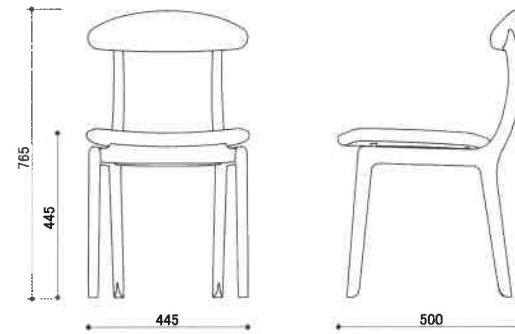

KAKI no ISU

Designed by Furuta Keisuke

size W445 × D500 × H765 (SH445) mm

湾曲した背のフレームが特徴。背は、布張りタイプと無垢タイプの2種類。ダイニングで場所をとらないコンパクトサイズ。

希望小売価格(税込)

張り地	材種	ブナ	E・アッシュ	レッド・オーク	ケヤキ	B・チェリー	ナラ	ウォールナット
A ランク		¥55,440	¥62,260	¥61,160	¥60,500	¥62,920	¥72,820	¥72,820
B ランク		¥56,100	¥62,920	¥61,820	¥61,160	¥63,580	¥73,260	¥73,260
C ランク		¥57,200	¥64,020	¥63,140	¥62,260	¥64,900	¥74,580	¥74,580
D ランク		¥60,060	¥66,880	¥65,780	¥65,120	¥67,760	¥77,440	¥77,440
E ランク		¥61,600	¥68,420	¥67,320	¥66,440	¥69,080	¥78,760	¥78,760
F ランク		¥62,920	¥69,740	¥68,640	¥67,980	¥70,400	¥80,300	¥80,300
G ランク		¥73,480	¥80,300	¥79,420	¥78,540	¥81,180	¥90,860	¥90,860
L-1		¥63,140	¥69,960	¥68,860	¥68,200	¥70,620	¥80,520	¥80,520
L-2		¥65,780	¥72,600	¥71,500	¥70,840	¥73,260	¥83,160	¥83,160
L-3		¥68,420	¥75,240	¥74,140	¥73,480	¥75,900	¥85,580	¥85,580
L-4		¥71,060	¥77,880	¥76,780	¥76,120	¥78,540	¥88,220	¥88,220
L-5		¥84,040	¥90,860	¥89,980	¥89,100	¥91,740	¥101,420	¥101,420

宮崎椅子製作所

KAKI no ISU 背布張りタイプ

Designed by Furuta Keisuke

size W445 × D500 × H765 (SH445) mm

湾曲した背のフレームが特徴。背は、布張りタイプと無垢タイプの2種類。ダイニングで場所をとらないコンパクトサイズ。

希望小売価格(税込)

張り地	材種	ブナ	E・アッシュ	レッド・オーク	ケヤキ	B・チェリー	ナラ	ウォールナット
A ランク		¥62,040	¥68,860	¥67,980	¥67,100	¥69,740	¥79,420	¥79,420
B ランク		¥63,140	¥69,960	¥68,860	¥68,200	¥70,620	¥80,300	¥80,300
C ランク		¥64,900	¥71,720	¥70,620	¥69,960	¥72,380	¥82,060	¥82,060
D ランク		¥69,080	¥75,900	¥74,800	¥74,140	¥76,780	¥86,460	¥86,460
E ランク		¥71,280	¥78,100	¥77,000	¥76,340	¥78,760	¥88,440	¥88,440
F ランク		¥73,480	¥80,080	¥79,200	¥78,320	¥80,960	¥90,640	¥90,640
G ランク		¥89,320	¥96,140	¥95,040	¥94,380	¥96,800	¥106,480	¥106,480
L-1		¥73,920	¥80,740	¥79,640	¥78,980	¥81,620	¥91,300	¥91,300
L-2		¥77,880	¥84,700	¥83,600	¥82,940	¥85,360	¥95,260	¥95,260
L-3		¥81,840	¥88,660	¥87,560	¥86,900	¥89,320	¥99,000	¥99,000
L-4		¥85,800	¥92,620	¥91,520	¥90,860	¥93,280	¥102,960	¥102,960
L-5		¥105,380	¥112,200	¥111,100	¥110,440	¥112,860	¥122,540	¥122,540