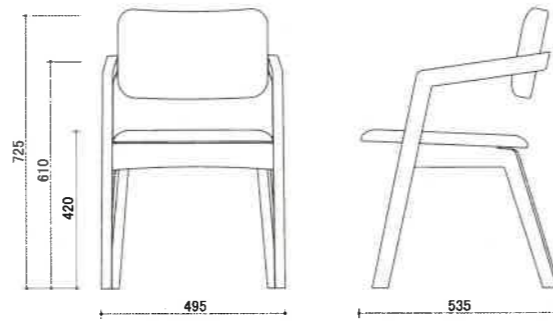

kuku

Designed by Koizumi Makoto

size W495 × D535 × H725 (SH420・AH575~610) mm

木製のカンチレバー（片持ち梁）構造に挑戦した椅子。くの字型のパーツを組み合わせて構成したフレームは、接合面の加工精度を高め強度を追求。背のあたりがやわらかな布張りの kuku、無垢板を削りだした kuku muku の 2 タイプがある。

希望小売価格(税込)								
張り地	材種	ブナ	E・アッシュ	レッド・オーク	ケヤキ	B・チェリー	ナラ	ウォールナット
A ランク		¥58,520	¥63,360	¥62,480	¥62,260	¥64,020	¥70,620	¥70,620
B ランク		¥59,840	¥64,680	¥63,800	¥63,580	¥65,340	¥71,940	¥71,940
C ランク		¥62,040	¥66,880	¥66,000	¥65,780	¥67,760	¥74,360	¥74,360
D ランク		¥67,540	¥72,600	¥71,720	¥71,280	¥73,260	¥79,860	¥79,860
E ランク		¥70,400	¥75,240	¥74,360	¥74,140	¥76,120	¥82,720	¥82,720
F ランク		¥73,260	¥78,100	¥77,220	¥77,000	¥78,760	¥85,360	¥85,360
G ランク		¥93,940	¥98,780	¥97,900	¥97,680	¥99,660	¥106,260	¥106,260
L-1		¥71,060	¥75,900	¥75,020	¥74,800	¥76,560	¥83,160	¥83,160

宮崎椅子製作所

kuku muku

Designed by Koizumi Makoto

size W495 × D535 × H725 (SH420・AH575~610) mm

木製のカンチレバー（片持ち梁）構造に挑戦した椅子。くの字型のパーツを組み合わせて構成したフレームは、接合面の加工精度を高め強度を追求。背のあたりがやわらかな布張りの kuku、無垢板を削りだした kuku muku の 2 タイプがある。