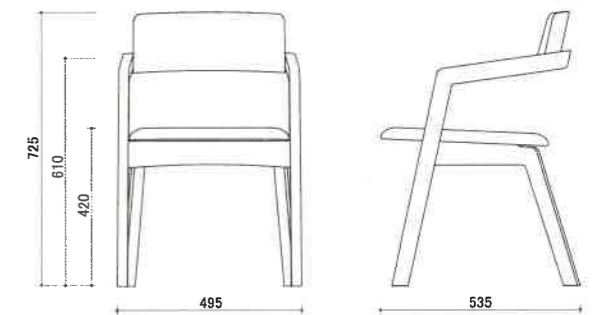

kuku

Designed by Koizumi Makoto

size W495 × D535 × H725 (SH420・AH575~610) mm

木製のカンチレバー（片持ち梁）構造に挑戦した椅子。くの字型のパーツを組み合わせて構成したフレームは、接合面の加工精度を高め強度を追求。背のあたりがやわらかな布張りの kuku、無垢板を削りだした kuku muku の 2 タイプがある。

希望小売価格(税込)								
張り地	材種	ブナ	E・アッシュ	レッド・オーク	ケヤキ	B・チェリー	ナラ	ウォールナット
A ランク		¥58,520	¥63,360	¥62,480	¥62,260	¥64,020	¥70,620	¥70,620
B ランク		¥59,840	¥64,680	¥63,800	¥63,580	¥65,340	¥71,940	¥71,940
C ランク		¥62,040	¥66,880	¥66,000	¥65,780	¥67,760	¥74,360	¥74,360
D ランク		¥67,540	¥72,600	¥71,720	¥71,280	¥73,260	¥79,860	¥79,860
E ランク		¥70,400	¥75,240	¥74,360	¥74,140	¥76,120	¥82,720	¥82,720
F ランク		¥73,260	¥78,100	¥77,220	¥77,000	¥78,760	¥85,360	¥85,360
G ランク		¥93,940	¥98,780	¥97,900	¥97,680	¥99,660	¥106,260	¥106,260
L-1		¥71,060	¥75,900	¥75,020	¥74,800	¥76,560	¥83,160	¥83,160

宮崎椅子製作所

kuku muku

Designed by Koizumi Makoto

size W495 × D535 × H725 (SH420・AH575~610) mm

木製のカンチレバー（片持ち梁）構造に挑戦した椅子。くの字型のパーツを組み合わせて構成したフレームは、接合面の加工精度を高め強度を追求。背のあたりがやわらかな布張りの kuku、無垢板を削りだした kuku muku の 2 タイプがある。