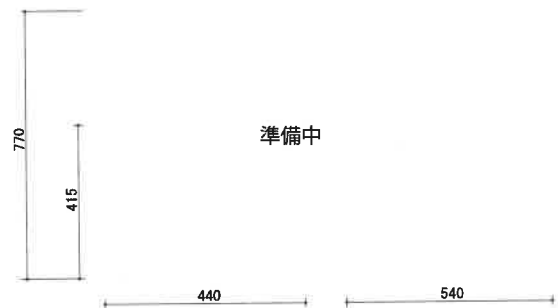

hachi

Designed by Koizumi Makoto

size W440 × D540 × H770(SH415)mm

正円をモチーフにした座と背には、緩やかな曲面加工が施され、座り心地、背当たりを和らげている。

希望小売価格(税込)

張り地	材種	フナ	E・アッシュ	レッド・オーク	ケヤキ	B・チェリー	ナラ	ウォールナット
A ランク		¥62,480	¥67,540	¥67,100	¥66,660	¥67,760	¥71,500	¥71,500
B ランク		¥63,800	¥68,860	¥68,420	¥67,980	¥69,080	¥72,820	¥72,820
C ランク		¥66,220	¥71,500	¥70,840	¥70,400	¥71,500	¥75,240	¥75,240
D ランク		¥71,940	¥77,220	¥76,560	¥76,120	¥77,220	¥80,960	¥80,960
E ランク		¥74,580	¥80,080	¥79,640	¥78,980	¥80,300	¥84,040	¥84,040
F ランク		¥77,440	¥83,160	¥82,500	¥82,060	¥83,160	¥86,900	¥86,900
G ランク		¥98,780	¥104,940	¥104,280	¥103,840	¥104,940	¥108,680	¥108,680
L-1		¥80,960	¥86,680	¥86,020	¥85,580	¥86,680	¥90,420	¥90,420
L-2		¥86,900	¥92,620	¥92,180	¥91,520	¥92,840	¥96,580	¥96,580
L-3		¥92,620	¥98,780	¥98,120	¥97,680	¥98,780	¥102,520	¥102,520
L-4		¥98,560	¥104,720	¥104,280	¥103,840	¥104,940	¥108,680	¥108,680
L-5		¥128,040	¥135,080	¥134,420	¥133,980	¥135,080	¥139,040	¥139,040