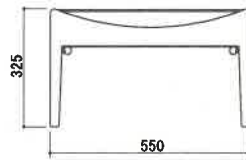

MODUS side table

Designed by Kristian Vedel

size W550 × D550 × H325mm

テーブルトップを乗せたり外したりすることで様々な使い方可能。チェア、オットマンと同じ外形サイズ。

希望小売価格(税込)

張り地	材種	ブナ	E・アッシュ	レッド・オーク	ケヤキ	B・チェリー	ナラ	ウォールナット
	ブロンズガラス天板・アルミ棚板	¥91,740	¥96,580	¥95,260	¥96,360	¥97,680	¥106,260	¥106,260