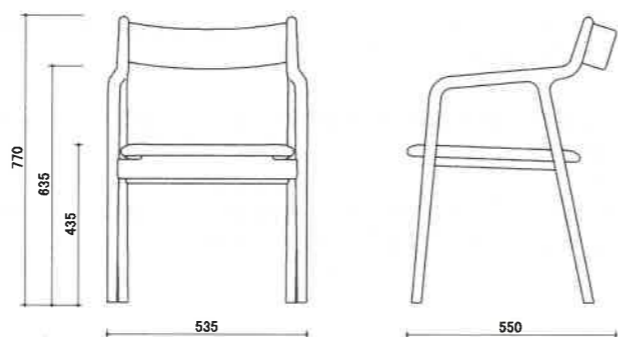

# pepe arm

Designed by Murasawa Kazuteru

size W535 × D550 × H770 (SH435・AH610~635) mm

フレームはフィンガージョイントで強度を高め、その接合部をデザインのポイントにしている。脚部先端の断面は円形だがアーム部では丸四角になり、背の先端で再び円になるという変化を持たせている。軽さとゆったりとした座り心地をそなえる。

希望小売価格(税込)

張り地	材種	ブナ	E・アッシュ	レッド・オーク	ケヤキ	B・チェリー	ナラ	ウォールナット
A ランク		¥58,740	¥65,340	¥63,360	¥65,120	¥66,440	¥77,440	¥77,440
B ランク		¥60,280	¥66,660	¥64,680	¥66,440	¥67,980	¥78,980	¥78,980
C ランク		¥61,600	¥67,980	¥66,000	¥67,980	¥69,300	¥80,300	¥80,300
D ランク		¥64,020	¥70,400	¥68,420	¥70,400	¥71,720	¥82,720	¥82,720
E ランク		¥66,220	¥72,600	¥70,620	¥72,380	¥73,700	¥84,920	¥84,920
F ランク		¥67,100	¥73,700	¥71,500	¥73,480	¥74,800	¥85,800	¥85,800
G ランク		¥71,280	¥77,660	¥75,680	¥77,660	¥78,980	¥89,980	¥89,980
H ランク		¥74,140	¥80,520	¥78,540	¥80,300	¥81,840	¥92,840	¥92,840
S ランク		¥80,300	¥86,680	¥84,700	¥86,680	¥88,000	¥99,000	¥99,000
L-1		¥67,320	¥73,920	¥71,720	¥73,700	¥75,020	¥86,020	¥86,020
L-2		¥70,180	¥76,780	¥74,800	¥76,560	¥77,880	¥88,880	¥88,880
L-3		¥73,260	¥79,640	¥77,660	¥79,420	¥80,740	¥91,740	¥91,740
L-4		¥76,120	¥82,500	¥80,520	¥82,280	¥83,600	¥94,820	¥94,820
L-5		¥79,640	¥86,020	¥84,040	¥85,800	¥87,340	¥98,340	¥98,340
L-6		¥95,480	¥101,860	¥99,880	¥101,860	¥103,180	¥114,180	¥114,180

# pepe side

Designed by Murasawa Kazuteru

size W535 × D550 × H770 (SH435・AH490~635) mm

フレームはフィンガージョイントで強度を高め、その接合部をデザインのポイントにしている。脚部先端の断面は円形だがアーム部では丸四角になり、背の先端で再び円になるという変化を持たせている。軽さとゆったりとした座り心地をそなえる。

希望小売価格(税込)