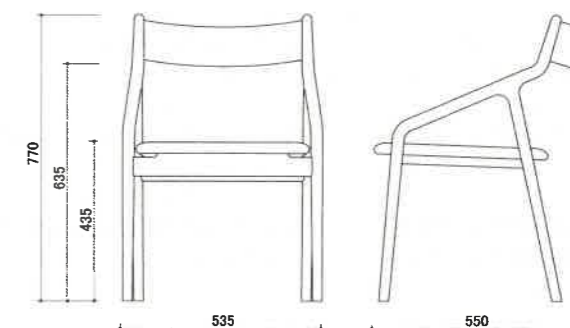

# pepe arm

Designed by Murasawa Kazuteru

size W535 × D550 × H770 (SH435・AH610~635) mm

フレームはフィンガージョイントで強度を高め、その接合部をデザインのポイントにしている。脚部先端の断面は円形だがアーム部では丸四角になり、背の先端で再び円になるという変化を持たせている。軽さとゆったりとした座り心地をそなえる。

希望小売価格(税込)

張り地	材種	ブナ	E・アッシュ	レッド・オーク	ケヤキ	B・チェリー	ナラ	ウォールナット
A ランク		¥58,740	¥65,340	¥63,360	¥65,120	¥66,440	¥77,440	¥77,440
B ランク		¥60,280	¥66,660	¥64,680	¥66,440	¥67,980	¥78,980	¥78,980
C ランク		¥61,600	¥67,980	¥66,000	¥67,980	¥69,300	¥80,300	¥80,300
D ランク		¥64,020	¥70,400	¥68,420	¥70,400	¥71,720	¥82,720	¥82,720
E ランク		¥66,220	¥72,600	¥70,620	¥72,380	¥73,700	¥84,920	¥84,920
F ランク		¥67,100	¥73,700	¥71,500	¥73,480	¥74,800	¥85,800	¥85,800
G ランク		¥71,280	¥77,660	¥75,680	¥77,660	¥78,980	¥89,980	¥89,980
H ランク		¥74,140	¥80,520	¥78,540	¥80,300	¥81,840	¥92,840	¥92,840
S ランク		¥80,300	¥86,680	¥84,700	¥86,680	¥88,000	¥99,000	¥99,000
L-1		¥67,320	¥73,920	¥71,720	¥73,700	¥75,020	¥86,020	¥86,020
L-2		¥70,180	¥76,780	¥74,800	¥76,560	¥77,880	¥88,880	¥88,880
L-3		¥73,260	¥79,640	¥77,660	¥79,420	¥80,740	¥91,740	¥91,740
L-4		¥76,120	¥82,500	¥80,520	¥82,280	¥83,600	¥94,820	¥94,820
L-5		¥79,640	¥86,020	¥84,040	¥85,800	¥87,340	¥98,340	¥98,340
L-6		¥95,480	¥101,860	¥99,880	¥101,860	¥103,180	¥114,180	¥114,180

# pepe side

Designed by Murasawa Kazuteru

size W535 × D550 × H770 (SH435・AH490~635) mm

フレームはフィンガージョイントで強度を高め、その接合部をデザインのポイントにしている。脚部先端の断面は円形だがアーム部では丸四角になり、背の先端で再び円になるという変化を持たせている。軽さとゆったりとした座り心地をそなえる。

希望小売価格(税込)