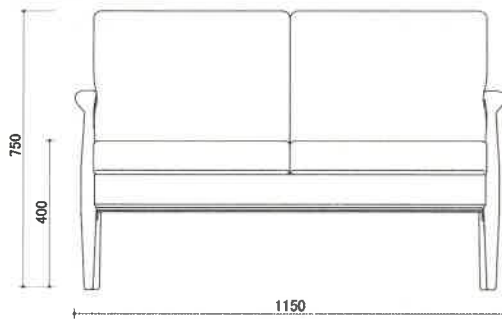

Paper Knife sofa 2P

Designed by Kai Kristiansen

size W1150 × D770 × H750 (SH400) mm

ナイフをモチーフにしたアームの形状がネーミングの由来。デンマークのデザイナー、カイ・クリスチャンセンがデザインしたソファを復刻生産。ゆったりとしたサイズを細身の美しいフレームで実現している。

希望小売価格(税込)

張り地	材種	ブナ	E・アッシュ	レッド・オーク	ケヤキ	B・チェリー	ナラ	ウォールナット
A ランク		¥246,620	¥261,580	¥256,960	¥265,320	¥262,680	¥287,980	¥287,980
B ランク		¥260,040	¥275,000	¥270,380	¥278,740	¥276,100	¥301,400	¥301,400
C ランク		¥273,680	¥288,420	¥284,020	¥292,160	¥289,520	¥314,820	¥314,820
D ランク		¥297,000	¥311,960	¥307,560	¥315,700	¥313,060	¥338,360	¥338,360
E ランク		¥317,240	¥332,200	¥327,580	¥335,940	¥333,300	¥358,600	¥358,600
F ランク		¥327,360	¥342,320	¥337,700	¥346,060	¥343,200	¥368,500	¥368,500
G ランク		¥367,620	¥382,580	¥378,180	¥386,320	¥383,680	¥408,980	¥408,980
H ランク		¥394,680	¥409,640	¥405,020	¥413,160	¥410,520	¥435,820	¥435,820
S ランク		¥455,180	¥470,140	¥465,520	¥473,660	¥471,020	¥496,320	¥496,320
L-1		¥315,260	¥330,000	¥325,600	¥333,740	¥331,100	¥356,400	¥356,400
L-2		¥338,800	¥353,760	¥349,140	¥357,500	¥354,860	¥379,940	¥379,940
L-3		¥362,560	¥377,520	¥372,900	¥381,040	¥378,400	¥403,700	¥403,700
L-4		¥386,100	¥401,060	¥396,440	¥404,800	¥402,160	¥427,460	¥427,460
L-5		¥415,800	¥430,760	¥426,140	¥434,280	¥431,640	¥456,940	¥456,940
L-6		¥545,820	¥560,780	¥556,160	¥564,520	¥561,880	¥587,180	¥587,180