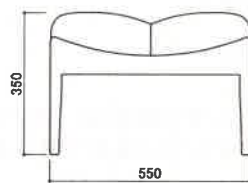

イージーチェア、サイドテーブルと同じモジュール設計で軽量のオットマン。様々なレイアウトが可能。

希望小売価格(税込)

張り地	材種	ブナ	E・アッシュ	レッド・オーク	ケヤキ	B・チェリー	ナラ	ウォールナット
A ランク		¥83,160	¥88,000	¥86,680	¥87,780	¥89,100	¥97,680	¥97,680
B ランク		¥86,460	¥91,300	¥89,760	¥91,080	¥92,180	¥100,760	¥100,760
C ランク		¥89,540	¥94,380	¥93,060	¥94,160	¥95,480	¥104,060	¥104,060
D ランク		¥95,260	¥99,880	¥98,560	¥99,660	¥100,980	¥109,560	¥109,560
E ランク		¥99,880	¥104,720	¥103,400	¥104,500	¥105,820	¥114,400	¥114,400
F ランク		¥102,300	¥107,140	¥105,820	¥106,920	¥108,020	¥116,600	¥116,600
G ランク		¥111,760	¥116,600	¥115,280	¥116,380	¥117,700	¥126,280	¥126,280
H ランク		¥118,140	¥122,980	¥121,660	¥122,760	¥124,080	¥132,660	¥132,660
S ランク		¥132,440	¥137,280	¥135,960	¥137,060	¥138,380	¥146,740	¥146,740
L-1		¥98,340	¥103,180	¥101,860	¥102,960	¥104,280	¥112,640	¥112,640
L-2		¥103,180	¥108,020	¥106,700	¥107,800	¥109,120	¥117,480	¥117,480
L-3		¥108,020	¥112,860	¥111,540	¥112,640	¥113,960	¥122,320	¥122,320
L-4		¥112,860	¥117,700	¥116,380	¥117,480	¥118,800	¥127,160	¥127,160
L-5		¥119,020	¥123,860	¥122,320	¥123,420	¥124,740	¥133,320	¥133,320
L-6		¥144,320	¥149,160	¥147,620	¥148,720	¥150,040	¥158,620	¥158,620