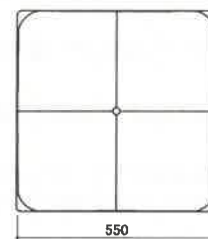

イージーチェア、サイドテーブルと同じモジュール設計で軽量のオットマン。様々なレイアウトが可能。

希望小売価格(税込)

張り地	材種	ブナ	E・アッシュ	レッド・オーク	ケヤキ	B・チェリー	ナラ	ウォールナット
A ランク		¥83,160	¥88,000	¥86,680	¥87,780	¥89,100	¥97,680	¥97,680
B ランク		¥86,460	¥91,300	¥89,760	¥91,080	¥92,180	¥100,760	¥100,760
C ランク		¥89,540	¥94,380	¥93,060	¥94,160	¥95,480	¥104,060	¥104,060
D ランク		¥95,260	¥99,880	¥98,560	¥99,660	¥100,980	¥109,560	¥109,560
E ランク		¥99,880	¥104,720	¥103,400	¥104,500	¥105,820	¥114,400	¥114,400
F ランク		¥102,300	¥107,140	¥105,820	¥106,920	¥108,020	¥116,600	¥116,600
G ランク		¥111,760	¥116,600	¥115,280	¥116,380	¥117,700	¥126,280	¥126,280
H ランク		¥118,140	¥122,980	¥121,660	¥122,760	¥124,080	¥132,660	¥132,660
S ランク		¥132,440	¥137,280	¥135,960	¥137,060	¥138,380	¥146,740	¥146,740
L-1		¥98,340	¥103,180	¥101,860	¥102,960	¥104,280	¥112,640	¥112,640
L-2		¥103,180	¥108,020	¥106,700	¥107,800	¥109,120	¥117,480	¥117,480
L-3		¥108,020	¥112,860	¥111,540	¥112,640	¥113,960	¥122,320	¥122,320
L-4		¥112,860	¥117,700	¥116,380	¥117,480	¥118,800	¥127,160	¥127,160
L-5		¥119,020	¥123,860	¥122,320	¥123,420	¥124,740	¥133,320	¥133,320
L-6		¥144,320	¥149,160	¥147,620	¥148,720	¥150,040	¥158,620	¥158,620