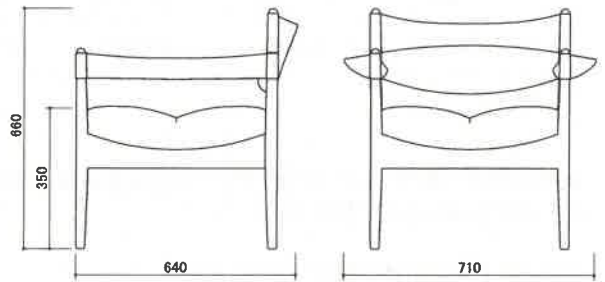

# MODUS easy

Designed by Kristian Vedel

size W710 × D640 × H660 (SH350) mm

アームと背がハンモックのように体と動きになじむ快適な座り心地。正方形モジュールのシステムデザイン。

希望小売価格(税込)

張り地	材種	ブナ	E・アッシュ	レッド・オーク	ケヤキ	B・チェリー	ナラ	ウォールナット
A ランク		¥173,800	¥179,300	¥177,540	¥179,080	¥180,400	¥190,300	¥190,300
B ランク		¥180,620	¥186,340	¥184,580	¥186,120	¥187,440	¥197,340	¥197,340
C ランク		¥187,660	¥193,380	¥191,620	¥192,940	¥194,480	¥204,380	¥204,380
D ランク		¥199,980	¥205,480	¥203,940	¥205,260	¥206,800	¥216,700	¥216,700
E ランク		¥210,540	¥216,040	¥214,500	¥215,820	¥217,360	¥227,260	¥227,260
F ランク		¥215,820	¥221,320	¥219,780	¥221,100	¥222,640	¥232,540	¥232,540
G ランク		¥236,940	¥242,440	¥240,900	¥242,220	¥243,540	¥253,440	¥253,440
H ランク		¥250,800	¥256,520	¥254,760	¥256,300	¥257,620	¥267,520	¥267,520
S ランク		¥282,480	¥287,980	¥286,440	¥287,760	¥289,300	¥299,200	¥299,200
L-1		¥204,600	¥210,100	¥208,560	¥209,880	¥211,200	¥221,100	¥221,100
L-2		¥219,120	¥224,840	¥223,080	¥224,400	¥225,940	¥235,840	¥235,840
L-3		¥231,880	¥237,380	¥235,840	¥237,160	¥238,700	¥248,600	¥248,600
L-4		¥244,640	¥250,140	¥248,600	¥249,920	¥251,460	¥261,140	¥261,140
L-5		¥260,480	¥265,980	¥264,440	¥265,760	¥267,300	¥277,200	¥277,200
L-6		¥330,440	¥335,940	¥334,400	¥335,720	¥337,040	¥346,940	¥346,940