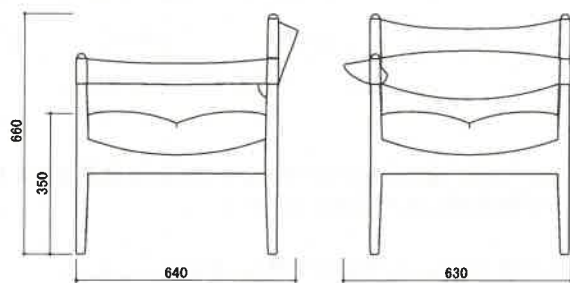

MODUS シリーズの片肘タイプ。armless と組み合わせて多人数掛けのソファが構成できる。

希望小売価格(税込)

張り地	材種	ブナ	E・アッシュ	レッド・オーク	ケヤキ	B・チェリー	ナラ	ウォールナット
A ランク		¥149,160	¥154,660	¥152,900	¥154,220	¥155,760	¥165,220	¥165,220
B ランク		¥154,880	¥160,380	¥158,840	¥160,160	¥161,480	¥171,160	¥171,160
C ランク		¥160,820	¥166,100	¥164,560	¥165,880	¥167,420	¥176,880	¥176,880
D ランク		¥170,940	¥176,440	¥174,680	¥176,000	¥177,540	¥187,000	¥187,000
E ランク		¥179,520	¥185,020	¥183,480	¥184,800	¥186,120	¥195,800	¥195,800
F ランク		¥183,920	¥189,420	¥187,880	¥189,200	¥190,520	¥200,200	¥200,200
G ランク		¥201,300	¥206,800	¥205,260	¥206,580	¥207,900	¥217,580	¥217,580
H ランク		¥212,960	¥218,460	¥216,920	¥218,240	¥219,560	¥229,240	¥229,240
S ランク		¥239,140	¥244,640	¥243,100	¥244,200	¥245,740	¥255,420	¥255,420
L-1		¥178,420	¥183,920	¥182,380	¥183,480	¥185,020	¥194,700	¥194,700
L-2		¥188,760	¥194,040	¥192,500	¥193,820	¥195,360	¥204,820	¥204,820
L-3		¥199,100	¥204,380	¥202,840	¥204,160	¥205,480	¥215,160	¥215,160
L-4		¥209,220	¥214,720	¥213,180	¥214,500	¥215,820	¥225,500	¥225,500
L-5		¥222,200	¥227,480	¥225,940	¥227,260	¥228,800	¥238,260	¥238,260
L-6		¥285,340	¥352,220	¥352,220	¥352,220	¥352,220	¥352,220	¥352,220