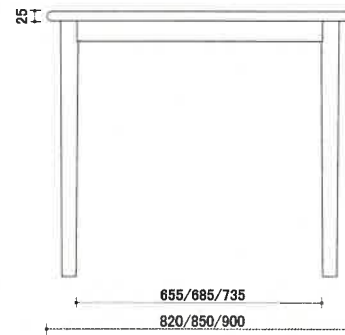

MM table

Designed by Murasawa Kazuteru

size W1000~2200 × D820~900 × H710mm

さまざまな空間に合わせやすいシンプルなデザイン。ディテールに丸みを持たせたやさしい表情。
天板ははしばみ有り/無しが選べ、サイズオーダーにも対応。

希望小売価格(税込)

奥行	幅	端バミ	材種	ブナ	E・アッシュ	レッド・オーク	ケヤキ	B・チェリー	ナラ	ウォールナット
820 (脚間 655)	1000~1300 (脚間 1135)	無し		¥177,760	¥197,120	¥196,460	¥210,760	¥208,340	¥243,760	¥246,180
		有り		-	-	-	-	¥252,340	¥295,460	¥298,320
	1350~1500 (脚間 1185~1335)	無し		¥188,760	¥215,600	¥211,640	¥230,780	¥224,840	¥267,520	¥267,520
		有り		-	-	-	-	¥272,580	¥324,280	¥324,280
	1550~1800 (脚間 1385~1635)	無し		¥214,500	¥245,960	¥241,340	¥263,560	¥256,080	¥307,120	¥307,120
		有り		-	-	-	-	¥310,420	¥372,240	¥372,240
	1850 ~ 2000 (脚間 1685~1835)	無し		¥241,340	¥275,660	¥266,640	¥294,800	¥283,800	¥342,100	¥342,100
		有り		-	-	-	-	¥343,420	¥413,820	¥413,820
2050 ~ 2200 (脚間 1885~2035)	無し		¥269,060	¥306,240	¥296,340	¥326,700	¥312,400	¥377,960	¥377,960	
	有り		-	-	-	-	¥377,960	¥457,160	¥457,160	
850・900 (脚間 685・735)	1500	無し		¥200,640	¥229,680	¥225,720	¥245,960	¥239,360	¥285,780	¥285,780
		有り		-	-	-	-	¥289,960	¥346,280	¥346,280
	1550 ~ 1800	無し		¥228,140	¥259,820	¥256,740	¥278,960	¥273,900	¥326,040	¥326,040
		有り		-	-	-	-	¥331,980	¥395,120	¥395,120
	1850 ~ 2000	無し		¥258,280	¥295,460	¥287,980	¥316,140	¥308,880	¥367,400	¥367,400
		有り		-	-	-	-	¥374,220	¥445,060	¥445,060
	2050 ~ 2200	無し		¥284,240	¥324,060	¥313,500	¥346,500	¥330,880	¥401,280	¥401,280
		有り		-	-	-	-	¥401,060	¥486,420	¥486,420
脚 1本			¥12,320	¥13,420	¥13,200	¥14,300	¥13,640	¥15,620	¥15,620	