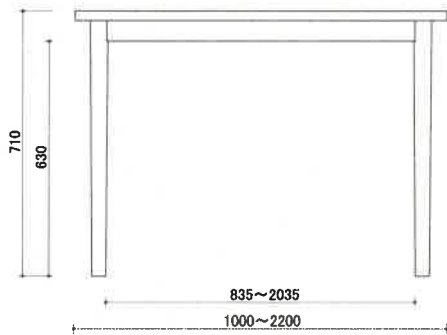

MM table

Designed by Murasawa Kazuteru

size W1000~2200 × D820~900 × H710mm

さまざまな空間に合わせやすいシンプルなデザイン。ディテールに丸みを持たせたやさしい表情。
天板ははしばみ有り/無しが選べ、サイズオーダーにも対応。

希望小売価格(税込)

奥行	幅	端バミ	材種	ブナ	E・アッシュ	レッド・オーク	ケヤキ	B・チェリー	ナラ	ウォールナット
820 (脚間 655)	1000~1300 (脚間 1135)	無し		¥177,760	¥197,120	¥196,460	¥210,760	¥208,340	¥243,760	¥246,180
		有り		-	-	-	-	¥252,340	¥295,460	¥298,320
	1350~1500 (脚間 1185~1335)	無し		¥188,760	¥215,600	¥211,640	¥230,780	¥224,840	¥267,520	¥267,520
		有り		-	-	-	-	¥272,580	¥324,280	¥324,280
	1550~1800 (脚間 1385~1635)	無し		¥214,500	¥245,960	¥241,340	¥263,560	¥256,080	¥307,120	¥307,120
		有り		-	-	-	-	¥310,420	¥372,240	¥372,240
	1850 ~ 2000 (脚間 1685~1835)	無し		¥241,340	¥275,660	¥266,640	¥294,800	¥283,800	¥342,100	¥342,100
		有り		-	-	-	-	¥343,420	¥413,820	¥413,820
2050 ~ 2200 (脚間 1885~2035)	無し		¥269,060	¥306,240	¥296,340	¥326,700	¥312,400	¥377,960	¥377,960	
	有り		-	-	-	-	¥377,960	¥457,160	¥457,160	
850・900 (脚間 685・735)	1500	無し		¥200,640	¥229,680	¥225,720	¥245,960	¥239,360	¥285,780	¥285,780
		有り		-	-	-	-	¥289,960	¥346,280	¥346,280
	1550 ~ 1800	無し		¥228,140	¥259,820	¥256,740	¥278,960	¥273,900	¥326,040	¥326,040
		有り		-	-	-	-	¥331,980	¥395,120	¥395,120
	1850 ~ 2000	無し		¥258,280	¥295,460	¥287,980	¥316,140	¥308,880	¥367,400	¥367,400
		有り		-	-	-	-	¥374,220	¥445,060	¥445,060
	2050 ~ 2200	無し		¥284,240	¥324,060	¥313,500	¥346,500	¥330,880	¥401,280	¥401,280
		有り		-	-	-	-	¥401,060	¥486,420	¥486,420
脚 1本			¥12,320	¥13,420	¥13,200	¥14,300	¥13,640	¥15,620	¥15,620	