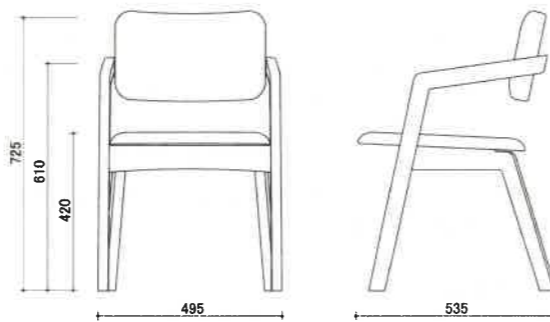

kuku

Designed by Koizumi Makoto

size W495 × D535 × H725 (SH420・AH575~610) mm

木製のカンチレバー（片持ち梁）構造に挑戦した椅子。くの字型のパーツを組み合わせて構成したフレームは、接合面の加工精度を高め強度を追求。背のあたりがやわらかな布張りの kuku、無垢板を削りだした kuku muku の 2 タイプがある。

希望小売価格(税込)								
張り地	材種	ブナ	E・アッシュ	レッド・オーク	ケヤキ	B・チェリー	ナラ	ウォールナット
A ランク		¥63,140	¥67,760	¥66,440	¥67,320	¥68,640	¥77,000	¥77,000
B ランク		¥65,780	¥70,620	¥69,300	¥70,180	¥71,280	¥79,860	¥79,860
C ランク		¥68,640	¥73,260	¥71,940	¥73,040	¥74,140	¥82,500	¥82,500
D ランク		¥73,480	¥78,100	¥76,780	¥77,880	¥78,980	¥87,340	¥87,340
E ランク		¥77,660	¥82,280	¥80,960	¥82,060	¥83,160	¥91,520	¥91,520
F ランク		¥79,640	¥84,480	¥83,160	¥84,040	¥85,140	¥93,720	¥93,720
G ランク		¥88,000	¥92,840	¥91,520	¥92,400	¥93,500	¥101,860	¥101,860
H ランク		¥93,500	¥98,340	¥97,020	¥97,900	¥99,000	¥107,580	¥107,580
S ランク		¥106,040	¥110,880	¥109,340	¥110,440	¥111,540	¥119,900	¥119,900
L-1		¥75,020	¥79,860	¥78,540	¥79,420	¥80,520	¥88,880	¥88,880

宮崎椅子製作所

kuku muku

Designed by Koizumi Makoto

size W495 × D535 × H725 (SH420・AH575~610) mm

木製のカンチレバー（片持ち梁）構造に挑戦した椅子。くの字型のパーツを組み合わせて構成したフレームは、接合面の加工精度を高め強度を追求。背のあたりがやわらかな布張りの kuku、無垢板を削りだした kuku muku の 2 タイプがある。