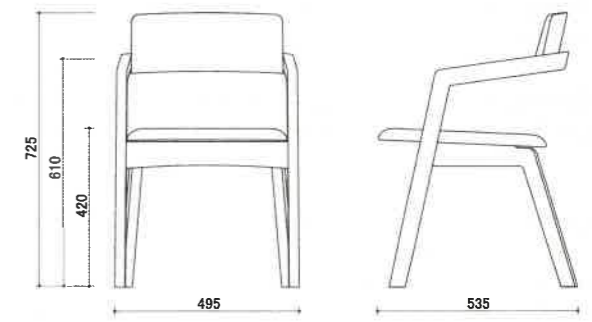

kuku

Designed by Koizumi Makoto

size W495 × D535 × H725 (SH420・AH575~610) mm

木製のカンチレバー（片持ち梁）構造に挑戦した椅子。くの字型のパーツを組み合わせて構成したフレームは、接合面の加工精度を高め強度を追求。背のあたりがやわらかな布張りの kuku、無垢板を削りだした kuku muku の 2 タイプがある。

希望小売価格(税込)								
張り地	材種	ブナ	E・アッシュ	レッド・オーク	ケヤキ	B・チェリー	ナラ	ウォールナット
A ランク		¥63,140	¥67,760	¥66,440	¥67,320	¥68,640	¥77,000	¥77,000
B ランク		¥65,780	¥70,620	¥69,300	¥70,180	¥71,280	¥79,860	¥79,860
C ランク		¥68,640	¥73,260	¥71,940	¥73,040	¥74,140	¥82,500	¥82,500
D ランク		¥73,480	¥78,100	¥76,780	¥77,880	¥78,980	¥87,340	¥87,340
E ランク		¥77,660	¥82,280	¥80,960	¥82,060	¥83,160	¥91,520	¥91,520
F ランク		¥79,640	¥84,480	¥83,160	¥84,040	¥85,140	¥93,720	¥93,720
G ランク		¥88,000	¥92,840	¥91,520	¥92,400	¥93,500	¥101,860	¥101,860
H ランク		¥93,500	¥98,340	¥97,020	¥97,900	¥99,000	¥107,580	¥107,580
S ランク		¥106,040	¥110,880	¥109,340	¥110,440	¥111,540	¥119,900	¥119,900
L-1		¥75,020	¥79,860	¥78,540	¥79,420	¥80,520	¥88,880	¥88,880

宮崎椅子製作所

kuku muku

Designed by Koizumi Makoto

size W495 × D535 × H725 (SH420・AH575~610) mm

木製のカンチレバー（片持ち梁）構造に挑戦した椅子。くの字型のパーツを組み合わせて構成したフレームは、接合面の加工精度を高め強度を追求。背のあたりがやわらかな布張りの kuku、無垢板を削りだした kuku muku の 2 タイプがある。