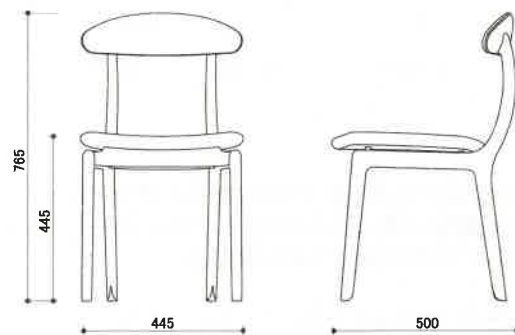

KAKI no ISU 背布張タイプ

Designed by Furuta Keisuke

size W445 × D500 × H765 (SH445) mm

湾曲した背のフレームが特徴。背は、布張りタイプと無垢タイプの2種類。ダイニングで場所をとらないコンパクトサイズ。

希望小売価格(税込)

張り地	材種	ブナ	E・アッシュ	レッド・オーク	ケヤキ	B・チェリー	ナラ	ウォールナット
A ランク		¥67,100	¥74,580	¥71,720	¥73,260	¥74,580	¥87,340	¥87,340
B ランク		¥69,080	¥76,780	¥73,700	¥75,460	¥76,560	¥89,540	¥89,540
C ランク		¥71,280	¥78,980	¥75,900	¥77,440	¥78,760	¥91,520	¥91,520
D ランク		¥75,020	¥82,500	¥79,640	¥81,180	¥82,500	¥95,260	¥95,260
E ランク		¥78,100	¥85,800	¥82,720	¥84,480	¥85,580	¥98,560	¥98,560
F ランク		¥79,860	¥87,340	¥84,480	¥86,020	¥87,340	¥100,100	¥100,100
G ランク		¥86,240	¥93,720	¥90,860	¥92,400	¥93,720	¥106,480	¥106,480
H ランク		¥90,420	¥97,900	¥95,040	¥96,580	¥97,900	¥110,660	¥110,660
S ランク		¥99,880	¥107,580	¥104,500	¥106,040	¥107,360	¥120,120	¥120,120
L-1		¥79,420	¥87,120	¥84,040	¥85,580	¥86,900	¥99,660	¥99,660
L-2		¥83,380	¥90,860	¥88,000	¥89,540	¥90,860	¥103,620	¥103,620
L-3		¥87,340	¥94,820	¥91,960	¥93,500	¥94,820	¥107,580	¥107,580
L-4		¥91,300	¥98,780	¥95,920	¥97,460	¥98,780	¥111,540	¥111,540
L-5		¥96,140	¥103,620	¥100,760	¥102,300	¥103,620	¥116,380	¥116,380
L-6		¥117,700	¥125,400	¥122,320	¥123,860	¥125,180	¥137,940	¥137,940