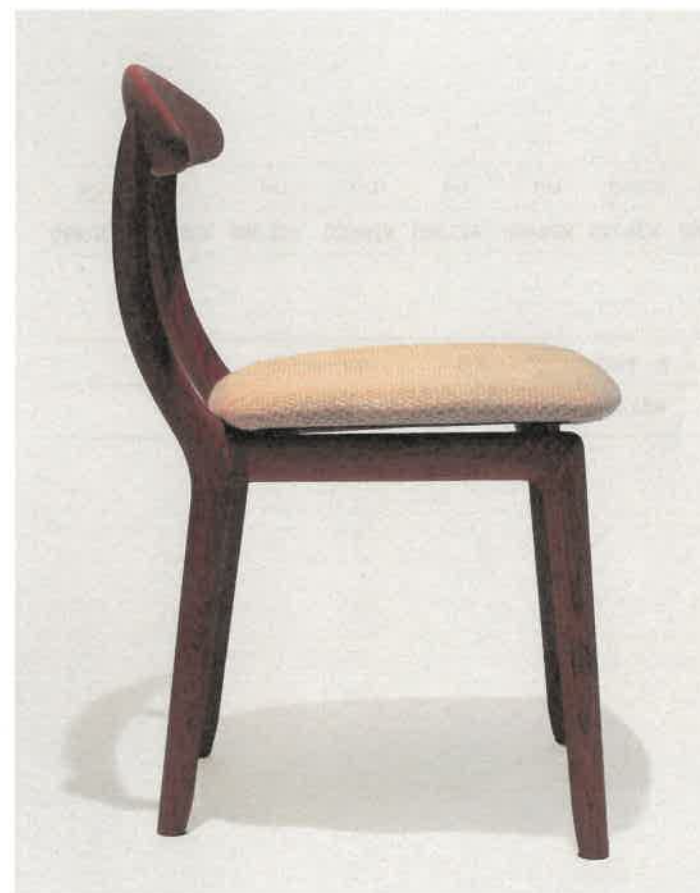

KAKI no ISU

Designed by Furuta Keisuke

size W445 × D500 × H765 (SH445) mm