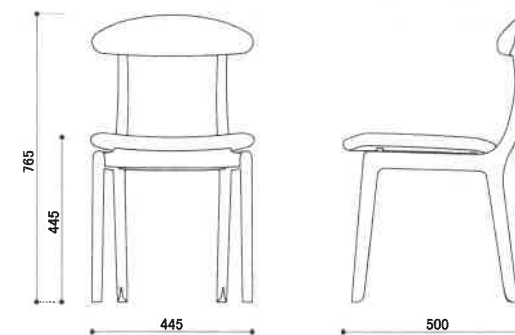

湾曲した背のフレームが特徴。背は、布張りタイプと無垢タイプの2種類。ダイニングで場所をとらないコンパクトサイズ。

希望小売価格(税込)

張り地	材種	ブナ	E・アッシュ	レッド・オーク	ケヤキ	B・チェリー	ナラ	ウォールナット
A ランク		¥59,840	¥67,320	¥64,460	¥66,000	¥67,320	¥80,080	¥80,080
B ランク		¥61,160	¥68,860	¥65,780	¥67,320	¥68,640	¥81,400	¥81,400
C ランク		¥62,700	¥70,180	¥67,320	¥68,860	¥70,180	¥82,940	¥82,940
D ランク		¥65,120	¥72,600	¥69,740	¥71,280	¥72,600	¥85,360	¥85,360
E ランク		¥67,100	¥74,800	¥71,720	¥73,480	¥74,580	¥87,560	¥87,560
F ランク		¥68,200	¥75,900	¥72,820	¥74,360	¥75,680	¥88,440	¥88,440
G ランク		¥72,600	¥80,080	¥77,220	¥78,760	¥80,080	¥92,840	¥92,840
H ランク		¥75,240	¥82,940	¥79,860	¥81,620	¥82,720	¥95,700	¥95,700
S ランク		¥81,620	¥89,320	¥86,240	¥87,780	¥89,100	¥101,860	¥101,860
L-1		¥67,760	¥75,460	¥72,380	¥74,140	¥75,240	¥88,000	¥88,000
L-2		¥70,400	¥78,100	¥75,020	¥76,560	¥77,880	¥90,640	¥90,640
L-3		¥73,040	¥80,740	¥77,660	¥79,200	¥80,520	¥93,280	¥93,280
L-4		¥75,680	¥83,380	¥80,300	¥81,840	¥83,160	¥95,920	¥95,920
L-5		¥78,980	¥86,460	¥83,600	¥85,140	¥86,460	¥99,220	¥99,220
L-6		¥93,280	¥100,980	¥97,900	¥99,660	¥100,760	¥113,520	¥113,520

宮崎椅子製作所