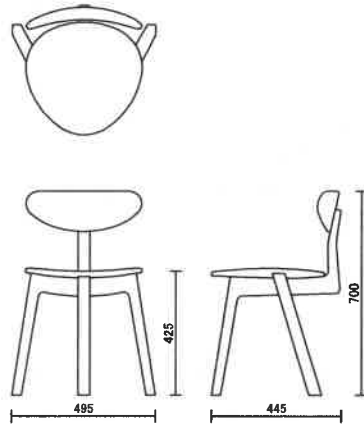

# Tsumuji

Designed by Matsuoka Takuya

size W495 × D445 × H700(SH425)mm

3本脚仕様ながら、安定感があり 抜群の掛け心地を愉しめます

希望小売価格(税込)

張り地	材種	ブナ	E・アッシュ	レッド・オーク	ケヤキ	B・チェリー	ナラ	ウォールナット
無垢座		¥56,320	¥64,900	¥62,920	¥66,000	¥66,660	¥82,280	¥82,280

置きクッション 希望小売価格(税込)

Aランク	Bランク	Cランク	Dランク	Eランク	Fランク	Gランク	Hランク	Sランク	L-1	L-2	L-3	L-4	L-5	L-6
¥8,910	¥9,790	¥10,670	¥12,100	¥13,310	¥13,860	¥16,280	¥17,930	¥21,560	¥12,980	¥14,410	¥15,620	¥16,830	¥18,480	¥25,300