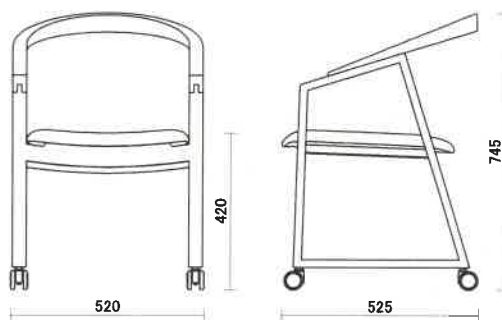

C caster chair 背無垢タイプ

Designed by Koizumi Makoto

size W520 × D525 × H745 (SH420) mm

高性能ベアリング仕様の日本製スティル（静音）キャスターを採用、驚くほど軽くスムーズに旋回や始動ができます
希望小売価格（税込）

| 張り地 | 材種 | ブナ | E・アッシュ | レッド・オーク | ケヤキ | B・チェリー | ナラ | ウォールナット |
|-------|----|----------|----------|----------|----------|----------|----------|----------|
| A ランク | | ¥76,560 | ¥82,060 | ¥80,300 | ¥81,620 | ¥82,500 | ¥91,740 | ¥91,740 |
| B ランク | | ¥78,100 | ¥83,600 | ¥81,840 | ¥82,940 | ¥83,820 | ¥93,060 | ¥93,060 |
| C ランク | | ¥79,420 | ¥85,140 | ¥83,380 | ¥84,480 | ¥85,360 | ¥94,600 | ¥94,600 |
| D ランク | | ¥82,060 | ¥87,560 | ¥85,800 | ¥86,900 | ¥87,780 | ¥97,020 | ¥97,020 |
| E ランク | | ¥84,040 | ¥89,760 | ¥88,000 | ¥89,100 | ¥89,980 | ¥99,220 | ¥99,220 |
| F ランク | | ¥85,140 | ¥90,860 | ¥89,100 | ¥90,200 | ¥91,080 | ¥100,320 | ¥100,320 |
| G ランク | | ¥89,540 | ¥95,040 | ¥93,280 | ¥94,600 | ¥95,480 | ¥104,720 | ¥104,720 |
| H ランク | | ¥92,400 | ¥98,120 | ¥96,360 | ¥97,460 | ¥98,340 | ¥107,580 | ¥107,580 |
| S ランク | | ¥99,000 | ¥104,500 | ¥102,740 | ¥103,840 | ¥104,720 | ¥113,960 | ¥113,960 |
| L-1 | | ¥85,140 | ¥90,860 | ¥89,100 | ¥90,200 | ¥91,080 | ¥100,320 | ¥100,320 |
| L-2 | | ¥88,220 | ¥93,720 | ¥91,960 | ¥93,280 | ¥94,160 | ¥103,400 | ¥103,400 |
| L-3 | | ¥91,300 | ¥96,800 | ¥95,040 | ¥96,140 | ¥97,020 | ¥106,260 | ¥106,260 |
| L-4 | | ¥92,180 | ¥97,680 | ¥95,920 | ¥97,020 | ¥98,120 | ¥107,360 | ¥107,360 |
| L-5 | | ¥95,480 | ¥100,980 | ¥99,220 | ¥100,540 | ¥101,420 | ¥110,660 | ¥110,660 |
| L-6 | | ¥110,220 | ¥115,720 | ¥113,960 | ¥115,060 | ¥116,160 | ¥125,400 | ¥125,400 |