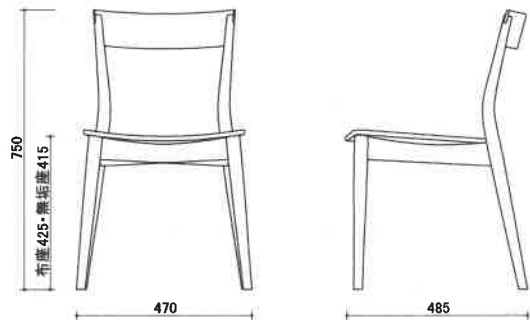

azuki

Designed by Yoshinaga Keishi

size W470×D485×H750(布座SH425・無垢座SH415)mm

後ろ脚が張り出した緊張感のあるフォルムが特徴的。板材は薄く、棒材は細く削り込み、最小の部材で構成した軽量の椅子。曲面に削り出した座面は、ダイナミックな木目があらわれる。

希望小売価格(税込)

張り地	材種	ブナ	E・アッシュ	レッド・オーク	ケヤキ	B・チェリー	ナラ	ウォールナット
A ランク		¥60,500	¥68,200	¥65,340	¥69,960	¥68,640	¥81,620	¥81,620
B ランク		¥61,820	¥69,740	¥66,660	¥71,280	¥69,960	¥82,940	¥82,940
C ランク		¥63,140	¥71,060	¥67,980	¥72,820	¥71,280	¥84,260	¥84,260
D ランク		¥65,560	¥73,480	¥70,400	¥75,240	¥73,700	¥86,680	¥86,680
E ランク		¥67,760	¥75,460	¥72,600	¥77,220	¥75,900	¥88,880	¥88,880
F ランク		¥68,640	¥76,560	¥73,480	¥78,320	¥77,000	¥89,980	¥89,980
G ランク		¥72,820	¥80,740	¥77,660	¥82,500	¥81,180	¥93,940	¥93,940
H ランク		¥75,680	¥83,600	¥80,520	¥85,140	¥83,820	¥96,800	¥96,800
S ランク		¥81,840	¥89,760	¥86,680	¥91,520	¥89,980	¥102,960	¥102,960
L-1		¥69,300	¥77,220	¥74,140	¥78,980	¥77,440	¥90,420	¥90,420
L-2		¥72,160	¥80,080	¥77,000	¥81,840	¥80,520	¥93,280	¥93,280
L-3		¥75,020	¥82,940	¥80,080	¥84,700	¥83,380	¥96,360	¥96,360
L-4		¥78,100	¥85,800	¥82,940	¥87,560	¥86,240	¥99,220	¥99,220
L-5		¥81,620	¥89,540	¥86,460	¥91,300	¥89,760	¥102,740	¥102,740
L-6		¥97,460	¥105,380	¥102,300	¥107,140	¥105,600	¥118,580	¥118,580
無垢板座 仕様		¥63,140	¥74,580	¥70,400	¥76,340	¥75,900	¥95,260	¥95,260

置きクッション 希望小売価格(税込)

Aランク	Bランク	Cランク	Dランク	Eランク	Fランク	Gランク	Hランク	Sランク	L-1	L-2	L-3	L-4	L-5	L-6
¥9,790	¥10,670	¥11,550	¥13,200	¥14,410	¥15,070	¥17,710	¥19,470	¥23,540	¥14,960	¥16,170	¥17,600	¥18,810	¥20,350	¥27,280