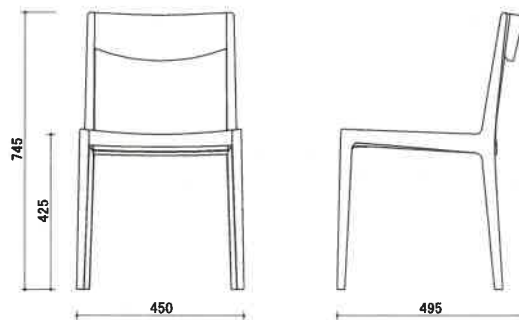

# HAKU

Designed by Chiba Tadashi

size W450 × D495 × H745 (SH425) mm

主張を抑えたニュートラルな佇まいがデザインのねらい。テーブルや空間との調和が図りやすく、飽きのこない“普通の上質さ”がそなわる。背と座面は当たりの良いカーブを追求し、試作改良を重ねた。軽量で使いやすいことも特徴。

希望小売価格(税込)

張り地	材種	ブナ	E・アッシュ	レッド・オーク	ケヤキ	B・チェリー	ナラ	ウォールナット
A ランク		¥54,780	¥61,380	¥59,840	¥60,720	¥61,820	¥68,640	¥68,640
B ランク		¥55,660	¥62,260	¥60,940	¥61,600	¥62,700	¥69,740	¥69,740
C ランク		¥56,540	¥63,360	¥61,820	¥62,700	¥63,580	¥70,620	¥70,620
D ランク		¥58,300	¥64,900	¥63,580	¥64,240	¥65,340	¥72,380	¥72,380
E ランク		¥59,620	¥66,440	¥65,120	¥65,780	¥66,880	¥73,700	¥73,700
F ランク		¥60,500	¥67,100	¥65,780	¥66,440	¥67,540	¥74,580	¥74,580
G ランク		¥63,140	¥69,960	¥68,640	¥69,300	¥70,400	¥77,440	¥77,440
H ランク		¥65,120	¥71,940	¥70,620	¥71,280	¥72,380	¥79,420	¥79,420
S ランク		¥69,300	¥76,340	¥75,020	¥75,680	¥76,780	¥83,820	¥83,820
L-1		¥63,580	¥70,400	¥68,860	¥69,740	¥70,840	¥77,660	¥77,660
L-2		¥66,220	¥73,040	¥71,720	¥72,380	¥73,480	¥80,520	¥80,520
L-3		¥68,860	¥75,680	¥74,360	¥75,020	¥76,120	¥83,160	¥83,160
L-4		¥71,280	¥78,540	¥77,000	¥77,880	¥78,760	¥85,800	¥85,800
L-5		¥74,580	¥81,840	¥80,300	¥81,180	¥82,280	¥89,100	¥89,100
L-6		¥89,100	¥96,580	¥95,260	¥95,920	¥97,020	¥104,060	¥104,060