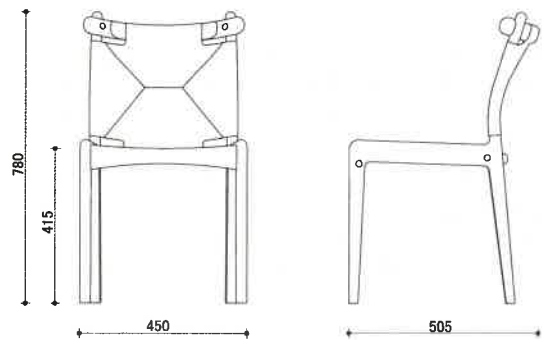

sail

Designed by Murasawa Kazuteru

size W450 × D505 × H780 (SH415) mm

組み立てやすくフラットパックが可能となるようデザインされたノックダウンチェア。軽量化の狙いもあり使用した座と背の革が体にやさしくフィットする。

希望小売価格(税込)

張り地	材種	ブナ	E・アッシュ	レッド・オーク	ケヤキ	B・チェリー	ナラ	ウォールナット
AA ランク								
B ランク								
C ランク								
D ランク								
E ランク								
F ランク								
G ランク								
H ランク								
S ランク								
L-1		¥80,520	¥86,460	¥84,700	¥85,800	¥87,120	¥98,120	¥98,120
L-2		¥82,940	¥89,100	¥87,120	¥88,440	¥89,760	¥100,540	¥100,540
L-3		¥85,580	¥91,520	¥89,760	¥91,080	¥92,400	¥103,180	¥103,180
L-4		¥88,220	¥94,160	¥92,400	¥93,500	¥94,820	¥105,820	¥105,820
L-5		¥91,300	¥97,460	¥95,480	¥96,800	¥98,120	¥108,900	¥108,900
L-6		¥105,600	¥111,540	¥109,560	¥110,880	¥112,200	¥122,980	¥122,980