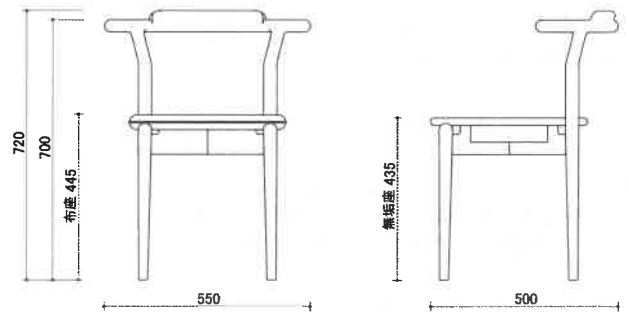

LUNA

Designed by Murasawa Kazuteru

size W550 × D500 × H720 (布座SH445・無垢座SH435) mm

LUNA：月の名前の通り、円がモチーフのデザイン。笠木は曲げ木。座ぐりをほどこし、座り心地を高めている。座の中心を軸にして、回転しながら真っ直ぐに積みあがるスタッキング機能をそなえる。

希望小売価格(税込)

張り地	材種	ブナ	E・アッシュ	レッド・オーク	ケヤキ	B・チェリー	ナラ	ウォールナット
A ランク		-	¥64,460	¥63,140	¥64,900	¥65,340	¥77,440	¥77,440
B ランク		-	¥66,000	¥64,680	¥66,440	¥66,880	¥78,980	¥78,980
C ランク		-	¥67,540	¥66,220	¥67,980	¥68,420	¥80,520	¥80,520
D ランク		-	¥70,400	¥68,860	¥70,620	¥71,060	¥83,160	¥83,160
E ランク		-	¥72,600	¥71,280	¥73,040	¥73,260	¥85,580	¥85,580
F ランク		-	¥73,700	¥72,380	¥74,140	¥74,580	¥86,680	¥86,680
G ランク		-	¥78,320	¥77,000	¥78,760	¥79,200	¥91,300	¥91,300
H ランク		-	¥81,400	¥80,080	¥81,840	¥82,280	¥94,380	¥94,380
S ランク		-	¥88,440	¥86,900	¥88,660	¥89,100	¥101,200	¥101,200
L-1		-	¥73,480	¥72,160	¥73,700	¥74,140	¥86,460	¥86,460
L-2		-	¥76,340	¥75,020	¥76,780	¥77,220	¥89,320	¥89,320
L-3		-	¥79,420	¥77,880	¥79,640	¥80,080	¥92,180	¥92,180
L-4		-	¥82,280	¥80,740	¥82,500	¥82,940	¥95,040	¥95,040
L-5		-	¥86,020	¥84,480	¥86,240	¥86,680	¥98,780	¥98,780
L-6		-	¥101,860	¥100,540	¥102,300	¥102,740	¥114,840	¥114,840
無垢板座		-	¥72,380	¥70,180	¥72,160	¥73,480	¥90,640	¥90,640