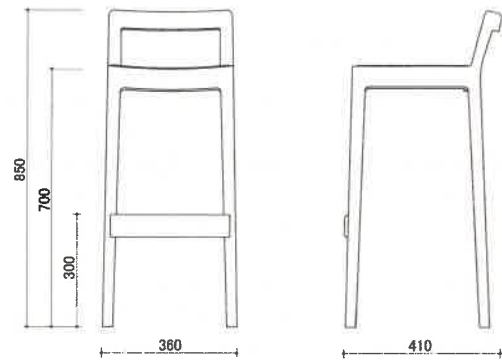

R+R counter chair

Designed by Koizumi Makoto

size W360×D410×H850(SH700)、脚掛けの高さ=300mm

ありそうでない、シンプルな椅子デザイン。一見すると直線的でミニマルだが、微妙なカーブやさまざまなRがディテールにそなわり、おとなしいが豊かな表情を持つ。チェアとカウンターチェア、2タイプをラインナップ。

希望小売価格(税込)

張り地	材種	ブナ	E・アッシュ	レッド・オーク	ケヤキ	B・チェリー	ナラ	ウォールナット
A ランク		¥63,580	¥71,280	¥69,960	¥73,260	¥72,820	¥87,780	¥87,780
B ランク		¥64,460	¥72,380	¥70,840	¥74,360	¥73,920	¥88,880	¥88,880
C ランク		¥65,340	¥73,260	¥71,940	¥75,240	¥74,800	¥89,760	¥89,760
D ランク		¥67,100	¥74,800	¥73,480	¥77,000	¥76,560	¥91,520	¥91,520
E ランク		¥68,420	¥76,340	¥75,020	¥78,320	¥77,880	¥92,840	¥92,840
F ランク		¥69,300	¥77,000	¥75,680	¥78,980	¥78,540	¥93,500	¥93,500
G ランク		¥72,160	¥79,860	¥78,540	¥81,840	¥81,400	¥96,360	¥96,360
H ランク		¥73,920	¥81,840	¥80,520	¥83,820	¥83,380	¥98,340	¥98,340
S ランク		¥78,320	¥86,020	¥84,700	¥88,220	¥87,560	¥102,740	¥102,740
L-1		¥68,860	¥76,780	¥75,460	¥78,760	¥78,320	¥93,280	¥93,280
L-2		¥70,620	¥78,320	¥77,000	¥80,520	¥79,860	¥95,040	¥95,040
L-3		¥72,160	¥80,080	¥78,760	¥82,060	¥81,620	¥96,580	¥96,580
L-4		¥73,480	¥81,400	¥80,080	¥83,380	¥82,940	¥97,900	¥97,900
L-5		¥75,460	¥83,380	¥82,060	¥85,360	¥84,920	¥99,880	¥99,880
L-6		¥84,480	¥92,400	¥91,080	¥94,380	¥93,940	¥108,900	¥108,900