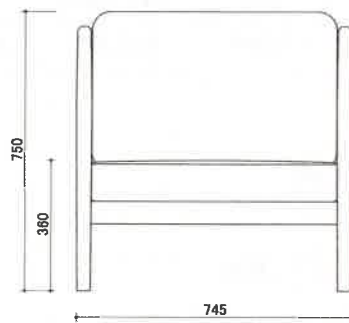

pepe sofa 1P

Designed by Murasawa Kazuteru

size W745 × D710 × H750(SH360)mm

pepe のデザインをシリーズ展開して開発したソファ。3P と 2P、1P をラインナップ。壁際に置かないセンターソファとして使うと、背の格子が空間に映える。ファブリックはカバーリング方式で、容易にクリーニングできる。

希望小売価格(税込)

張り地	材種	ブナ	E・アッシュ	レッド・オーク	ケヤキ	B・チェリー	ナラ	ウォールナット
A ランク		¥136,840	¥148,500	¥146,520	¥154,660	¥150,700	¥171,380	¥171,380
B ランク		¥145,200	¥157,080	¥154,880	¥163,240	¥159,280	¥179,740	¥179,740
C ランク		¥153,780	¥165,440	¥163,240	¥171,600	¥167,640	¥188,100	¥188,100
D ランク		¥168,520	¥180,180	¥178,200	¥186,340	¥182,380	¥203,060	¥203,060
E ランク		¥181,060	¥192,940	¥190,740	¥199,100	¥195,140	¥215,600	¥215,600
F ランク		¥187,440	¥199,320	¥197,120	¥205,260	¥201,300	¥221,980	¥221,980
G ランク		¥212,740	¥224,620	¥222,420	¥230,560	¥226,820	¥247,280	¥247,280
H ランク		¥229,680	¥241,560	¥239,360	¥247,500	¥243,540	¥264,220	¥264,220
S ランク		¥267,520	¥279,400	¥277,200	¥285,560	¥281,600	¥302,060	¥302,060
L-1		¥183,920	¥195,580	¥193,600	¥201,740	¥197,780	¥218,460	¥218,460
L-2		¥200,200	¥212,080	¥209,880	¥218,240	¥214,280	¥234,740	¥234,740
L-3		¥216,700	¥228,580	¥226,380	¥234,520	¥230,560	¥251,240	¥251,240
L-4		¥232,980	¥244,860	¥242,660	¥251,020	¥247,060	¥267,520	¥267,520
L-5		¥253,660	¥265,320	¥263,340	¥271,480	¥267,520	¥288,200	¥288,200
L-6		¥343,860	¥355,740	¥353,540	¥361,680	¥357,720	¥378,400	¥378,400