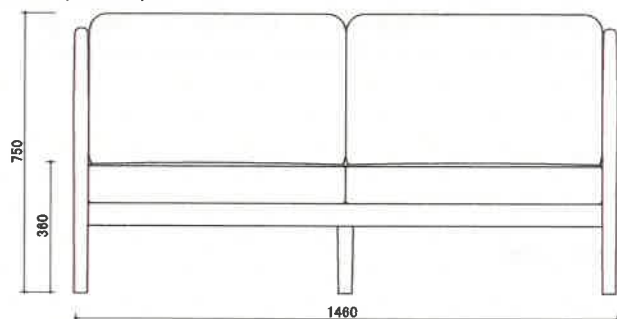

size W1460 × D710 × H750 (SH360) mm