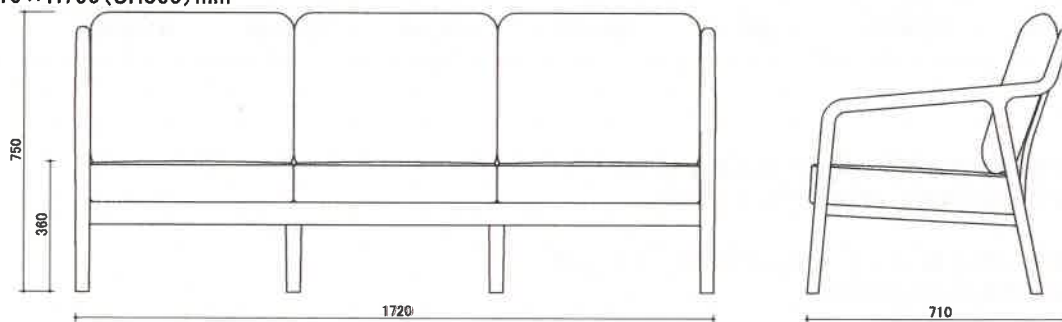

size W1720 × D710 × H750 (SH360) mm