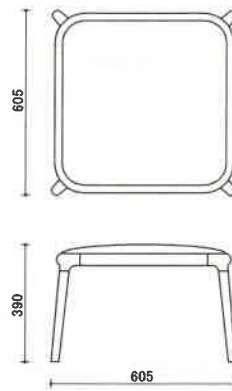

Golondrina の有機的な形状を引き継いでデザインしたオットマン。広い座面の縫製ラインから表情が生まれている

希望小売価格(税込)

張り地	材種	ブナ	E・アッシュ	レッド・オーク	ケヤキ	B・チェリー	ナラ	ウォールナット
A ランク		¥65,120	¥69,520	¥68,200	¥70,840	¥70,400	¥78,320	¥78,320
B ランク		¥66,660	¥71,280	¥69,960	¥72,380	¥71,940	¥80,080	¥80,080
C ランク		¥68,200	¥72,820	¥71,500	¥74,140	¥73,700	¥81,620	¥81,620
D ランク		¥71,060	¥75,680	¥74,360	¥77,000	¥76,560	¥84,480	¥84,480
E ランク		¥73,480	¥78,100	¥76,780	¥79,420	¥78,980	¥86,900	¥86,900
F ランク		¥74,800	¥79,200	¥77,880	¥80,520	¥80,080	¥88,220	¥88,220
G ランク		¥79,640	¥84,040	¥82,720	¥85,360	¥84,920	¥93,060	¥93,060
H ランク		¥82,720	¥87,340	¥86,020	¥88,660	¥88,220	¥96,140	¥96,140
S ランク		¥90,200	¥94,600	¥93,280	¥95,920	¥95,480	¥103,400	¥103,400
L-1		¥75,020	¥79,420	¥78,100	¥80,740	¥80,300	¥88,440	¥88,440
L-2		¥78,320	¥82,720	¥81,400	¥84,040	¥83,600	¥91,740	¥91,740
L-3		¥81,620	¥86,020	¥84,700	¥87,340	¥86,900	¥95,040	¥95,040
L-4		¥84,920	¥89,320	¥88,000	¥90,640	¥90,200	¥98,340	¥98,340
L-5		¥89,100	¥93,500	¥92,180	¥94,820	¥94,380	¥102,300	¥102,300
L-6		¥107,140	¥111,760	¥110,440	¥112,860	¥112,420	¥120,560	¥120,560