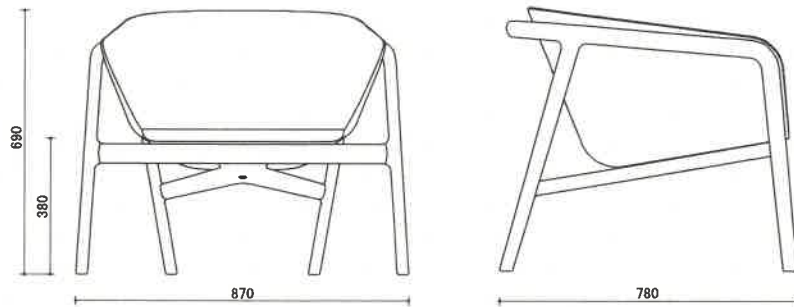

Golondrina

Designed by Jorge Herrera

size W870×D780×H690(SH380)mm

Golondrina は「ツバメ」という意味。フレームの形状に由来している。

希望小売価格(税込)

張り地	材種	ブナ	E・アッシュ	レッド・オーク	ケヤキ	B・チェリー	ナラ	ウォールナット
A ランク		¥256,300	¥274,340	¥268,620	¥281,160	¥275,000	¥306,460	¥306,460
B ランク		¥265,980	¥284,020	¥278,300	¥290,840	¥284,680	¥316,140	¥316,140
C ランク		¥275,660	¥293,700	¥287,980	¥300,740	¥294,360	¥325,820	¥325,820
D ランク		¥292,600	¥310,860	¥304,920	¥317,680	¥311,520	¥342,980	¥342,980
E ランク		¥307,340	¥325,380	¥319,440	¥332,200	¥326,040	¥357,500	¥357,500
F ランク		¥314,600	¥332,640	¥326,700	¥339,460	¥333,300	¥364,760	¥364,760
G ランク		¥343,640	¥361,680	¥355,960	¥368,500	¥362,340	¥393,800	¥393,800
H ランク		¥363,000	¥381,040	¥375,320	¥387,860	¥381,700	¥413,160	¥413,160
S ランク		¥406,780	¥424,820	¥418,880	¥431,640	¥425,480	¥456,940	¥456,940
L-1		¥307,560	¥325,600	¥319,880	¥332,420	¥326,260	¥357,720	¥357,720
L-2		¥324,940	¥342,980	¥337,260	¥349,800	¥343,640	¥375,100	¥375,100
L-3		¥342,320	¥360,360	¥354,420	¥367,180	¥361,020	¥392,480	¥392,480
L-4		¥359,480	¥377,740	¥371,800	¥384,560	¥378,400	¥409,860	¥409,860
L-5		¥381,260	¥399,300	¥393,580	¥406,120	¥399,960	¥431,420	¥431,420
L-6		¥476,520	¥494,560	¥488,840	¥501,380	¥495,220	¥526,680	¥526,680