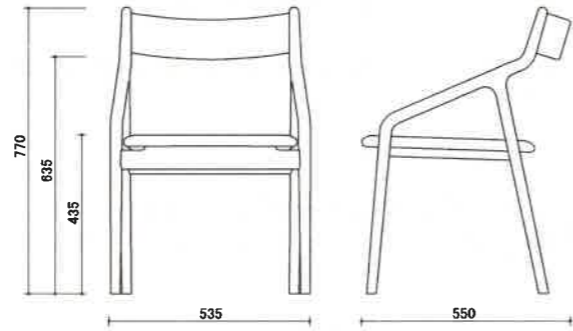

pepe side 背布張りタイプ

Designed by Murasawa Kazuteru

size W535 × D550 × H770 (SH435・AH490~635) mm

フレームはフィンガージョイントで強度を高め、その接合部をデザインのポイントにしている。脚部先端の断面は円形だがアーム部では丸四角になり、背の先端で再び円になるという変化を持たせている。軽さとゆったりとした座り心地をそなえる。

希望小売価格(税込)

張り地	材種	ブナ	E・アッシュ	レッド・オーク	ケヤキ	B・チェリー	ナラ	ウォールナット
A ランク		¥63,360	¥68,860	¥67,100	¥68,860	¥70,180	¥79,860	¥79,860
B ランク		¥65,340	¥71,060	¥69,300	¥70,840	¥72,160	¥81,840	¥81,840
C ランク		¥67,540	¥73,040	¥71,280	¥73,040	¥74,140	¥83,820	¥83,820
D ランク		¥71,060	¥76,780	¥75,020	¥76,560	¥77,880	¥87,560	¥87,560
E ランク		¥74,140	¥79,860	¥78,100	¥79,640	¥80,960	¥90,640	¥90,640
F ランク		¥75,680	¥81,400	¥79,640	¥81,180	¥82,500	¥92,180	¥92,180
G ランク		¥82,060	¥87,560	¥85,800	¥87,560	¥88,880	¥98,560	¥98,560
H ランク		¥86,240	¥91,740	¥89,980	¥91,740	¥93,060	¥102,740	¥102,740
S ランク		¥95,480	¥101,200	¥99,440	¥100,980	¥102,300	¥111,980	¥111,980
L-1		¥73,260	¥78,980	¥77,220	¥78,760	¥80,080	¥89,760	¥89,760
L-2		¥76,560	¥82,060	¥80,300	¥82,060	¥83,380	¥93,060	¥93,060
L-3		¥79,640	¥85,360	¥83,600	¥85,140	¥86,460	¥96,140	¥96,140
L-4		¥81,840	¥87,560	¥85,800	¥87,340	¥88,660	¥98,340	¥98,340
L-5		¥85,580	¥91,300	¥89,540	¥91,080	¥92,400	¥102,080	¥102,080
L-6		¥102,300	¥108,020	¥106,260	¥107,800	¥109,120	¥118,800	¥118,800

丸型脚部先端

pepe arm 背布張りタイプ

Designed by Murasawa Kazuteru

size W535 × D550 × H770 (SH435・AH610~635) mm

フレームはフィンガージョイントで強度を高め、その接合部をデザインのポイントにしている。脚部先端の断面は円形だがアーム部では丸四角になり、背の先端で再び円になるという変化を持たせている。軽さとゆったりとした座り心地をそなえる。