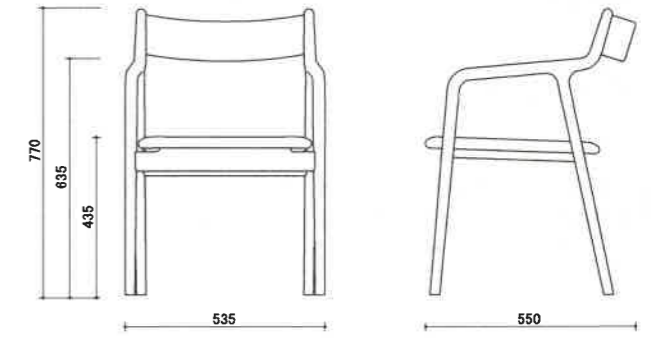

pepe side 背布張りタイプ

Designed by Murasawa Kazuteru

size W535 × D550 × H770 (SH435・AH490~635) mm

フレームはフィンガージョイントで強度を高め、その接合部をデザインのポイントにしている。脚部先端の断面は円形だがアーム部では丸四角になり、背の先端で再び円になるという変化を持たせている。軽さとゆったりとした座り心地をそなえる。

希望小売価格(税込)

張り地	材種	ブナ	E・アッシュ	レッド・オーク	ケヤキ	B・チェリー	ナラ	ウォールナット
A ランク		¥63,360	¥68,860	¥67,100	¥68,860	¥70,180	¥79,860	¥79,860
B ランク		¥65,340	¥71,060	¥69,300	¥70,840	¥72,160	¥81,840	¥81,840
C ランク		¥67,540	¥73,040	¥71,280	¥73,040	¥74,140	¥83,820	¥83,820
D ランク		¥71,060	¥76,780	¥75,020	¥76,560	¥77,880	¥87,560	¥87,560
E ランク		¥74,140	¥79,860	¥78,100	¥79,640	¥80,960	¥90,640	¥90,640
F ランク		¥75,680	¥81,400	¥79,640	¥81,180	¥82,500	¥92,180	¥92,180
G ランク		¥82,060	¥87,560	¥85,800	¥87,560	¥88,880	¥98,560	¥98,560
H ランク		¥86,240	¥91,740	¥89,980	¥91,740	¥93,060	¥102,740	¥102,740
S ランク		¥95,480	¥101,200	¥99,440	¥100,980	¥102,300	¥111,980	¥111,980
L-1		¥73,260	¥78,980	¥77,220	¥78,760	¥80,080	¥89,760	¥89,760
L-2		¥76,560	¥82,060	¥80,300	¥82,060	¥83,380	¥93,060	¥93,060
L-3		¥79,640	¥85,360	¥83,600	¥85,140	¥86,460	¥96,140	¥96,140
L-4		¥81,840	¥87,560	¥85,800	¥87,340	¥88,660	¥98,340	¥98,340
L-5		¥85,580	¥91,300	¥89,540	¥91,080	¥92,400	¥102,080	¥102,080
L-6		¥102,300	¥108,020	¥106,260	¥107,800	¥109,120	¥118,800	¥118,800

丸型脚部先端

pepe arm 背布張りタイプ

Designed by Murasawa Kazuteru

size W535 × D550 × H770 (SH435・AH610~635) mm

フレームはフィンガージョイントで強度を高め、その接合部をデザインのポイントにしている。脚部先端の断面は円形だがアーム部では丸四角になり、背の先端で再び円になるという変化を持たせている。軽さとゆったりとした座り心地をそなえる。