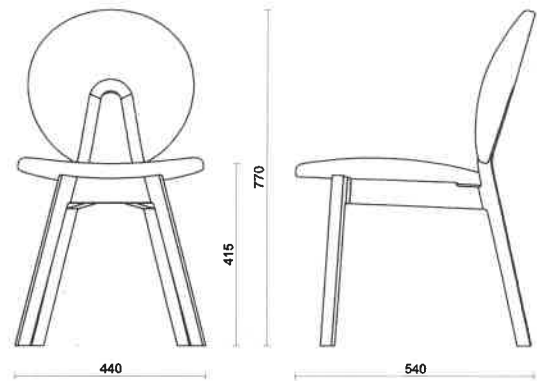

hachi

Designed by Koizumi Makoto

size W440 × D540 × H770(SH415)mm

正円をモチーフにした座と背には、緩やかな曲面加工が施され、座り心地、背当たりを和らげている。

希望小売価格(税込)

張り地	材種	ブナ	E・アッシュ	レッド・オーク	ケヤキ	B・チェリー	ナラ	ウォールナット
A ランク		¥67,100	¥72,160	¥71,280	¥71,500	¥72,160	¥77,000	¥77,000
B ランク		¥69,740	¥75,240	¥74,140	¥74,360	¥75,020	¥79,860	¥79,860
C ランク		¥72,600	¥78,100	¥77,220	¥77,220	¥78,100	¥82,720	¥82,720
D ランク		¥77,660	¥83,160	¥82,280	¥82,500	¥83,160	¥88,000	¥88,000
E ランク		¥81,840	¥87,560	¥86,680	¥86,680	¥87,560	¥92,180	¥92,180
F ランク		¥84,040	¥89,760	¥88,880	¥88,880	¥89,760	¥94,380	¥94,380
G ランク		¥92,400	¥98,340	¥97,460	¥97,680	¥98,340	¥103,180	¥103,180
H ランク		¥98,120	¥104,280	¥103,400	¥103,400	¥104,280	¥109,120	¥109,120
S ランク		¥110,880	¥117,260	¥116,380	¥116,600	¥117,260	¥122,100	¥122,100
L-1		¥86,460	¥92,180	¥91,300	¥91,300	¥92,180	¥97,020	¥97,020
L-2		¥92,180	¥98,120	¥97,240	¥97,460	¥98,120	¥102,960	¥102,960
L-3		¥98,120	¥104,280	¥103,400	¥103,620	¥104,280	¥109,120	¥109,120
L-4		¥104,060	¥110,440	¥109,340	¥109,560	¥110,440	¥115,060	¥115,060
L-5		¥111,320	¥117,920	¥117,040	¥117,260	¥117,920	¥122,760	¥122,760
L-6		¥143,880	¥151,360	¥150,260	¥150,480	¥151,360	¥155,980	¥155,980