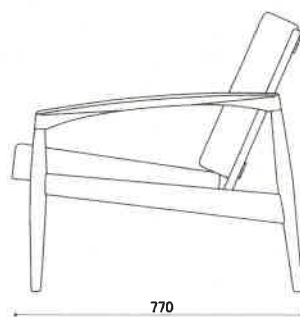

Paper Knife sofa 1P

Designed by Kai Kristiansen

size W640 × D770 × H750(SH400)mm

ペーパーナイフをモチーフにしたアームの形状がネーミングの由来。デンマークのデザイナー、カイ・クリスチャンセンがデザインしたソファを複製生産。ゆったりとしたサイズを細身の美しいフレームで実現している。

希望小売価格(税込)

張り地	材種	ブナ	E・アッシュ	レッド・オーク	ケヤキ	B・チェリー	ナラ	ウォールナット
A ランク		¥152,460	¥164,560	¥160,820	¥168,520	¥165,220	¥185,460	¥185,460
B ランク		¥161,260	¥173,580	¥169,840	¥177,320	¥174,020	¥194,480	¥194,480
C ランク		¥170,280	¥182,380	¥178,640	¥186,340	¥183,040	¥203,280	¥203,280
D ランク		¥185,900	¥198,000	¥194,260	¥201,960	¥198,660	¥218,900	¥218,900
E ランク		¥199,320	¥211,420	¥207,680	¥215,380	¥212,080	¥232,320	¥232,320
F ランク		¥205,920	¥218,240	¥214,280	¥221,980	¥218,680	¥239,140	¥239,140
G ランク		¥232,760	¥244,860	¥241,120	¥248,820	¥245,520	¥265,760	¥265,760
H ランク		¥250,580	¥262,680	¥258,940	¥266,640	¥263,340	¥283,800	¥283,800
S ランク		¥290,620	¥302,940	¥299,200	¥306,900	¥303,380	¥323,840	¥323,840
L-1		¥185,240	¥197,340	¥193,600	¥201,300	¥197,780	¥218,240	¥218,240
L-2		¥197,560	¥209,660	¥205,920	¥213,620	¥210,320	¥230,780	¥230,780
L-3		¥209,880	¥222,200	¥218,240	¥225,940	¥222,640	¥243,100	¥243,100
L-4		¥222,420	¥234,520	¥230,780	¥238,480	¥234,960	¥255,420	¥255,420
L-5		¥237,820	¥249,920	¥246,180	¥253,880	¥250,580	¥271,040	¥271,040
L-6		¥306,020	¥318,120	¥314,380	¥322,080	¥318,780	¥339,020	¥339,020