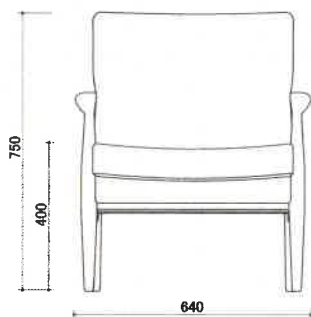

Paper Knife sofa 1P

Designed by Kai Kristiansen

size W640 × D770 × H750(SH400)mm

ペーパーナイフをモチーフにしたアームの形状がネーミングの由来。デンマークのデザイナー、カイ・クリスチャンセンがデザインしたソファを複製生産。ゆったりとしたサイズを細身の美しいフレームで実現している。

希望小売価格(税込)

張り地	材種	ブナ	E・アッシュ	レッド・オーク	ケヤキ	B・チェリー	ナラ	ウォールナット
A ランク		¥152,460	¥164,560	¥160,820	¥168,520	¥165,220	¥185,460	¥185,460
B ランク		¥161,260	¥173,580	¥169,840	¥177,320	¥174,020	¥194,480	¥194,480
C ランク		¥170,280	¥182,380	¥178,640	¥186,340	¥183,040	¥203,280	¥203,280
D ランク		¥185,900	¥198,000	¥194,260	¥201,960	¥198,660	¥218,900	¥218,900
E ランク		¥199,320	¥211,420	¥207,680	¥215,380	¥212,080	¥232,320	¥232,320
F ランク		¥205,920	¥218,240	¥214,280	¥221,980	¥218,680	¥239,140	¥239,140
G ランク		¥232,760	¥244,860	¥241,120	¥248,820	¥245,520	¥265,760	¥265,760
H ランク		¥250,580	¥262,680	¥258,940	¥266,640	¥263,340	¥283,800	¥283,800
S ランク		¥290,620	¥302,940	¥299,200	¥306,900	¥303,380	¥323,840	¥323,840
L-1		¥185,240	¥197,340	¥193,600	¥201,300	¥197,780	¥218,240	¥218,240
L-2		¥197,560	¥209,660	¥205,920	¥213,620	¥210,320	¥230,780	¥230,780
L-3		¥209,880	¥222,200	¥218,240	¥225,940	¥222,640	¥243,100	¥243,100
L-4		¥222,420	¥234,520	¥230,780	¥238,480	¥234,960	¥255,420	¥255,420
L-5		¥237,820	¥249,920	¥246,180	¥253,880	¥250,580	¥271,040	¥271,040
L-6		¥306,020	¥318,120	¥314,380	¥322,080	¥318,780	¥339,020	¥339,020